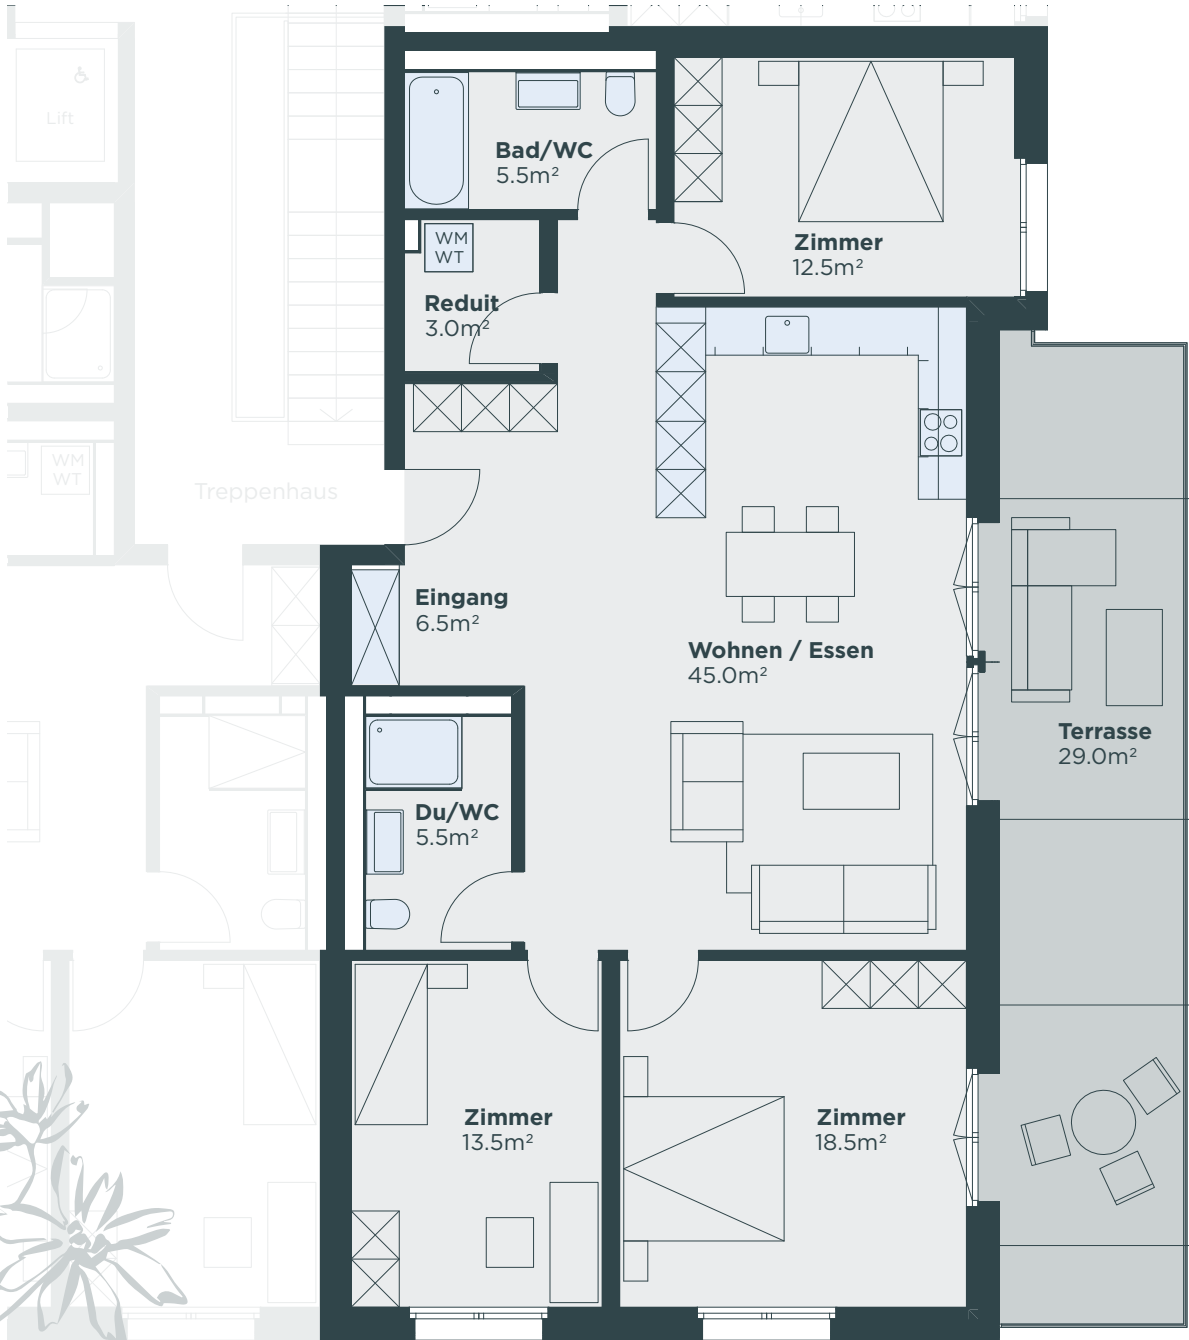

Masstab 1:100

<b>Haus</b>	A
<b>Geschoss</b>	Attikageschoss
<b>Adresse</b>	Anna-Heer-Strasse 12, 8057 Zürich

<b>Wohnfläche</b>	87.5 m <sup>2</sup>
<b>Aussenfläche</b>	13.5 m <sup>2</sup>
<b>Kellerfläche</b>	7.0 m <sup>2</sup>

# WOHNUNG A-402

4.5-Zimmer-Wohnung

<b>Haus</b>	A
<b>Geschoss</b>	Attikageschoss
<b>Adresse</b>	Anna-Heer-Strasse 12, 8057 Zürich

<b>Wohnfläche</b>	110.0 m <sup>2</sup>
<b>Aussenfläche</b>	29.0 m <sup>2</sup>
<b>Kellerfläche</b>	6.5 m <sup>2</sup>