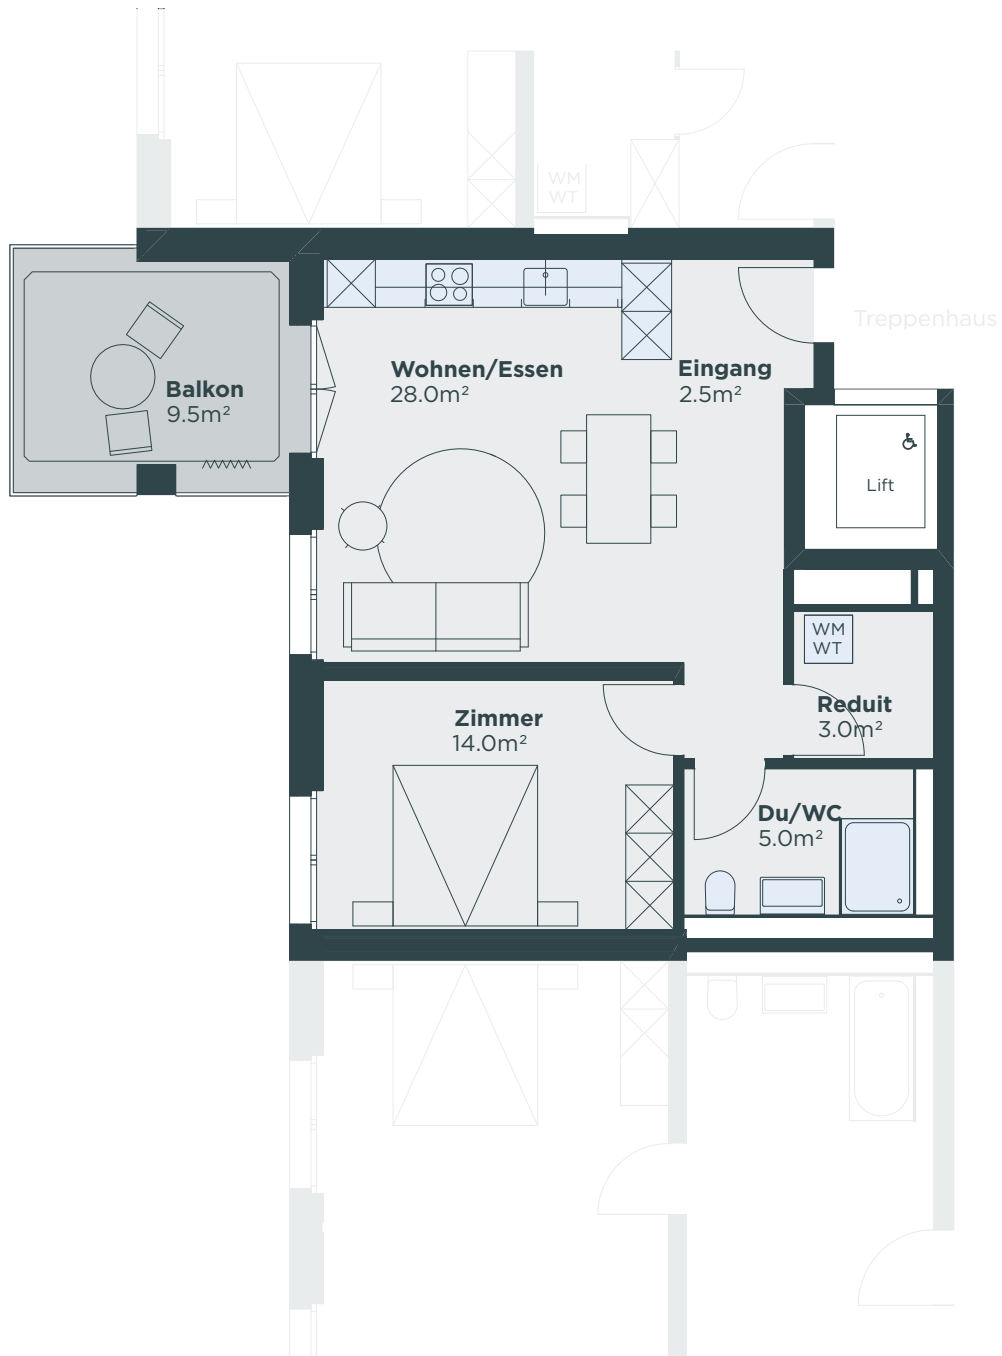

Wohnfläche	99.0 m ²
Aussenfläche	10.5 m ²
Kellerfläche	10.5 m ²

Masstab 1:100

WOHNUNG B-102

2.5-Zimmer-Wohnung

Haus	B
Geschoss	Obergeschoss-1
Adresse	Anna-Heer-Strasse 14, 8057 Zürich

Wohnfläche	58.0 m ²
Aussenfläche	9.5 m ²
Kellerfläche	5.5 m ²

Masstab 1:100

WOHNUNG B-103

3.5-Zimmer-Wohnung

Haus	B
Geschoss	Obergeschoss-1
Adresse	Anna-Heer-Strasse 14, 8057 Zürich

Wohnfläche	78.5 m ²
Aussenfläche	10.5 m ²
Kellerfläche	6.5 m ²

Masstab 1:100

WOHNUNG B-104

4.5-Zimmer-Wohnung

Haus	B
Geschoss	Obergeschoss-1
Adresse	Anna-Heer-Strasse 14, 8057 Zürich

Wohnfläche	99.0 m ²
Aussenfläche	10.5 m ²
Kellerfläche	8.5 m ²

Masstab 1:100

WOHNUNG B-105

2.5-Zimmer-Wohnung

Haus	B
Geschoss	Obergeschoss-1
Adresse	Anna-Heer-Strasse 14, 8057 Zürich

Wohnfläche	52.5 m ²
Aussenfläche	9.5 m ²
Kellerfläche	5.5 m ²

Masstab 1:100 0 1 2 3 4 5 m

Haus	B
Geschoss	Obergeschoss-1
Adresse	Anna-Heer-Strasse 14, 8057 Zürich

Wohnfläche	78.5 m ²
Aussenfläche	10.5 m ²
Kellerfläche	8.5 m ²