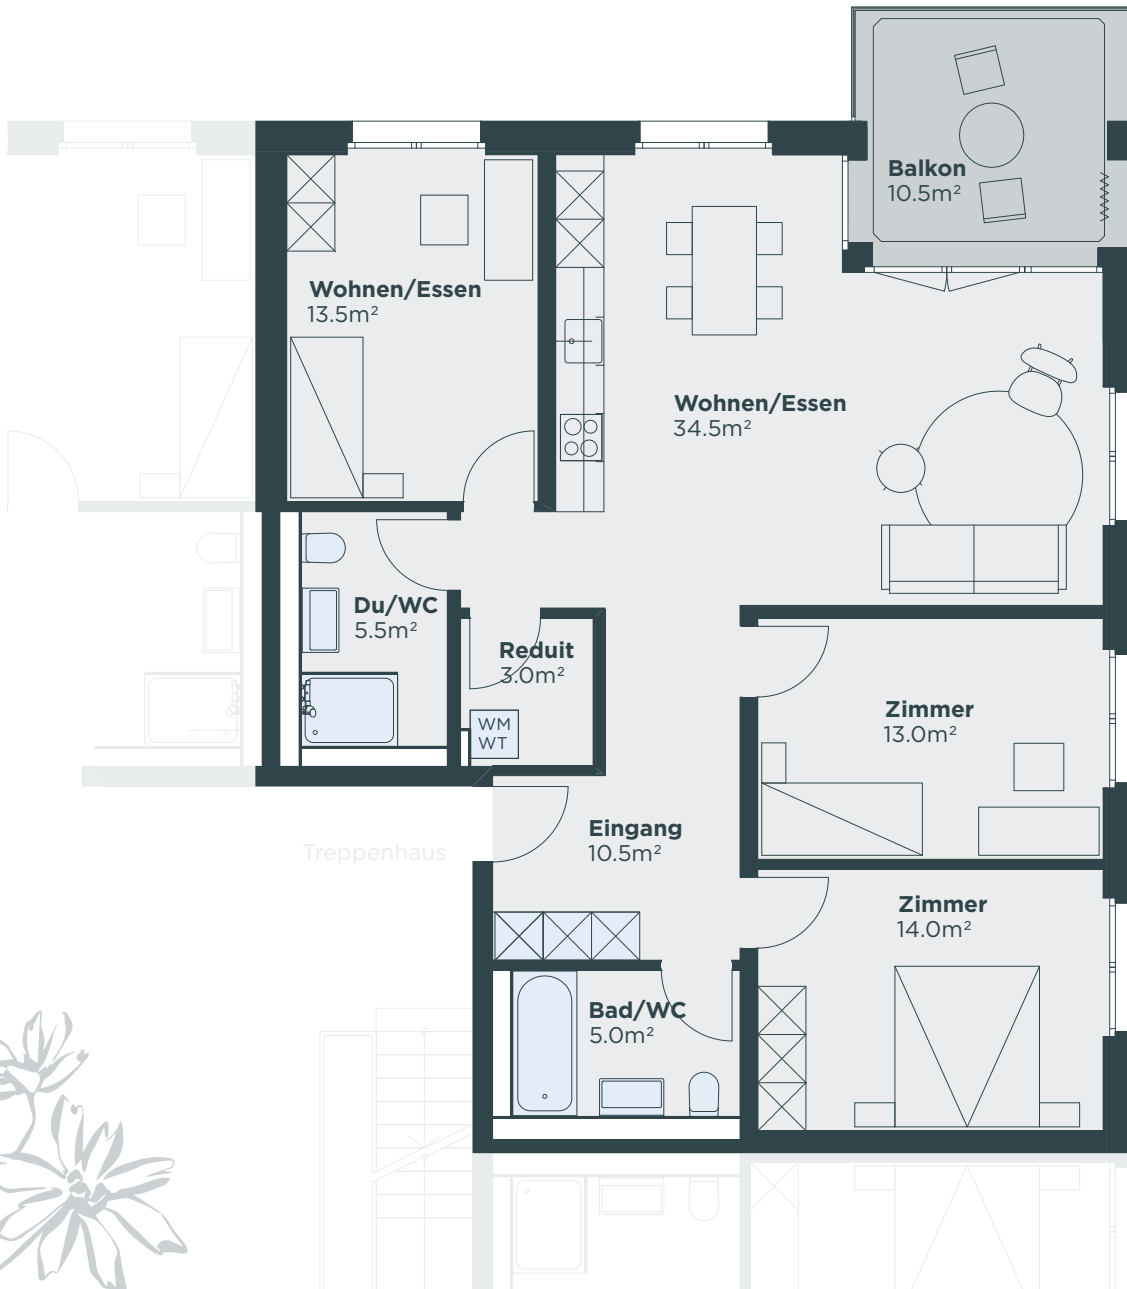

Wohnfläche	79.0 m ²
Aussenfläche	10.5 m ²
Kellerfläche	6.5 m ²

WOHNUNG B-003

3.5-Zimmer-Wohnung

Haus	B
Geschoss	Erdgeschoss
Adresse	Anna-Heer-Strasse 14, 8057 Zürich

Wohnfläche	77.0 m ²
Aussenfläche	10.5 m ²
Kellerfläche	6.5 m ²

Masstab 1:100

WOHNUNG B-004

2.5-Zimmer-Wohnung

Haus	B
Geschoss	Erdgeschoss
Adresse	Anna-Heer-Strasse 14, 8057 Zürich

Wohnfläche	51.0 m ²
Aussenfläche	9.5 m ²
Kellerfläche	5.5 m ²

Masstab 1:100

WOHNUNG B-005

2.5-Zimmer-Wohnung

Haus	B
Geschoss	Erdgeschoss
Adresse	Anna-Heer-Strasse 14, 8057 Zürich

Wohnfläche	48.5 m ²
Aussenfläche	9.5 m ²
Kellerfläche	5.5 m ²

Masstab 1:100

Haus	B
Geschoss	Obergeschoss-1
Adresse	Anna-Heer-Strasse 14, 8057 Zürich

Wohnfläche	99.0 m ²
Aussenfläche	10.5 m ²
Kellerfläche	10.5 m ²

Masstab 1:100

WOHNUNG B-102

2.5-Zimmer-Wohnung

Haus	B
Geschoss	Obergeschoss-1
Adresse	Anna-Heer-Strasse 14, 8057 Zürich

Wohnfläche	58.0 m ²
Aussenfläche	9.5 m ²
Kellerfläche	5.5 m ²