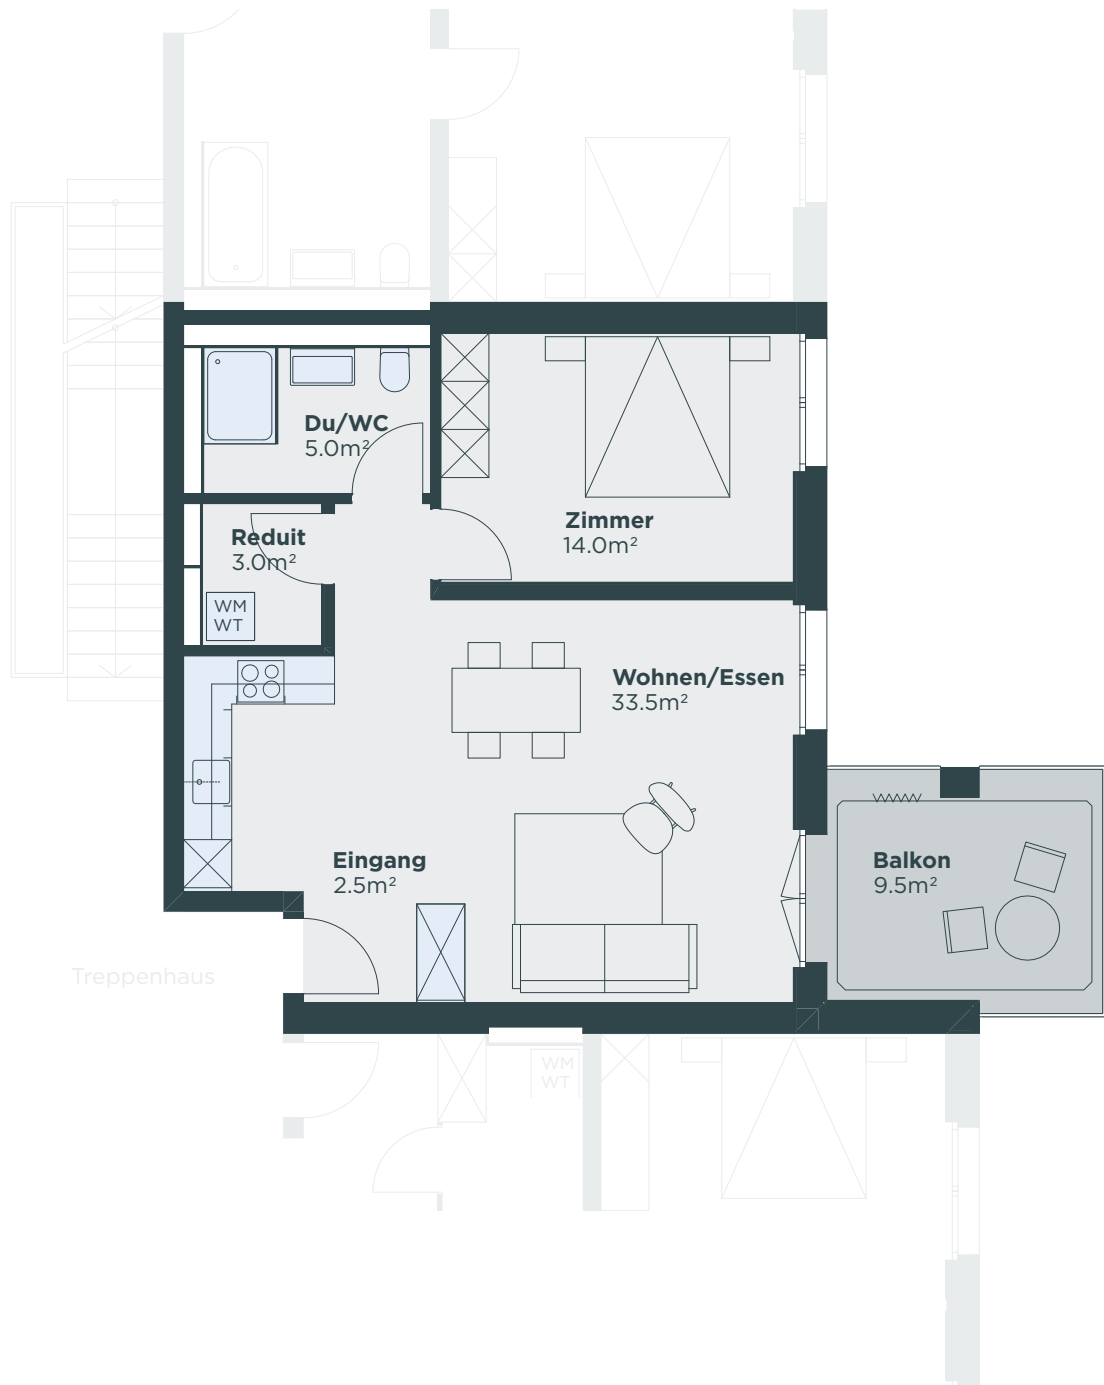

2.5-Zimmer-Wohnung

Haus	B
Geschoss	Obergeschoss-2
Adresse	Anna-Heer-Strasse 14, 8057 Zürich

Wohnfläche	52.5 m ²
Aussenfläche	9.5 m ²
Kellerfläche	5.5 m ²

Masstab 1:100

Haus	B
Geschoss	Obergeschoss-2
Adresse	Anna-Heer-Strasse 14, 8057 Zürich

Wohnfläche	78.5 m ²
Aussenfläche	10.5 m ²
Kellerfläche	7.0 m ²

Masstab 1:100

WOHNUNG B-301

4.5-Zimmer-Wohnung

Haus	B
Geschoss	Obergeschoss-3
Adresse	Anna-Heer-Strasse 14, 8057 Zürich

Wohnfläche	99.0 m ²
Aussenfläche	10.5 m ²
Kellerfläche	8.5 m ²

Masstab 1:100

WOHNUNG B-302

2.5-Zimmer-Wohnung

Haus	B
Geschoss	Obergeschoss-3
Adresse	Anna-Heer-Strasse 14, 8057 Zürich

Wohnfläche	58.0 m ²
Aussenfläche	9.5 m ²
Kellerfläche	5.5 m ²

Masstab 1:100

Haus	B
Geschoss	Obergeschoss-3
Adresse	Anna-Heer-Strasse 14, 8057 Zürich

Wohnfläche	78.5 m ²
Aussenfläche	10.5 m ²
Kellerfläche	7.0 m ²

Masstab 1:100

WOHNUNG B-304

4.5-Zimmer-Wohnung

Haus	B
Geschoss	Obergeschoss-3
Adresse	Anna-Heer-Strasse 14, 8057 Zürich

Wohnfläche	99.0 m ²
Aussenfläche	10.5 m ²
Kellerfläche	8.5 m ²