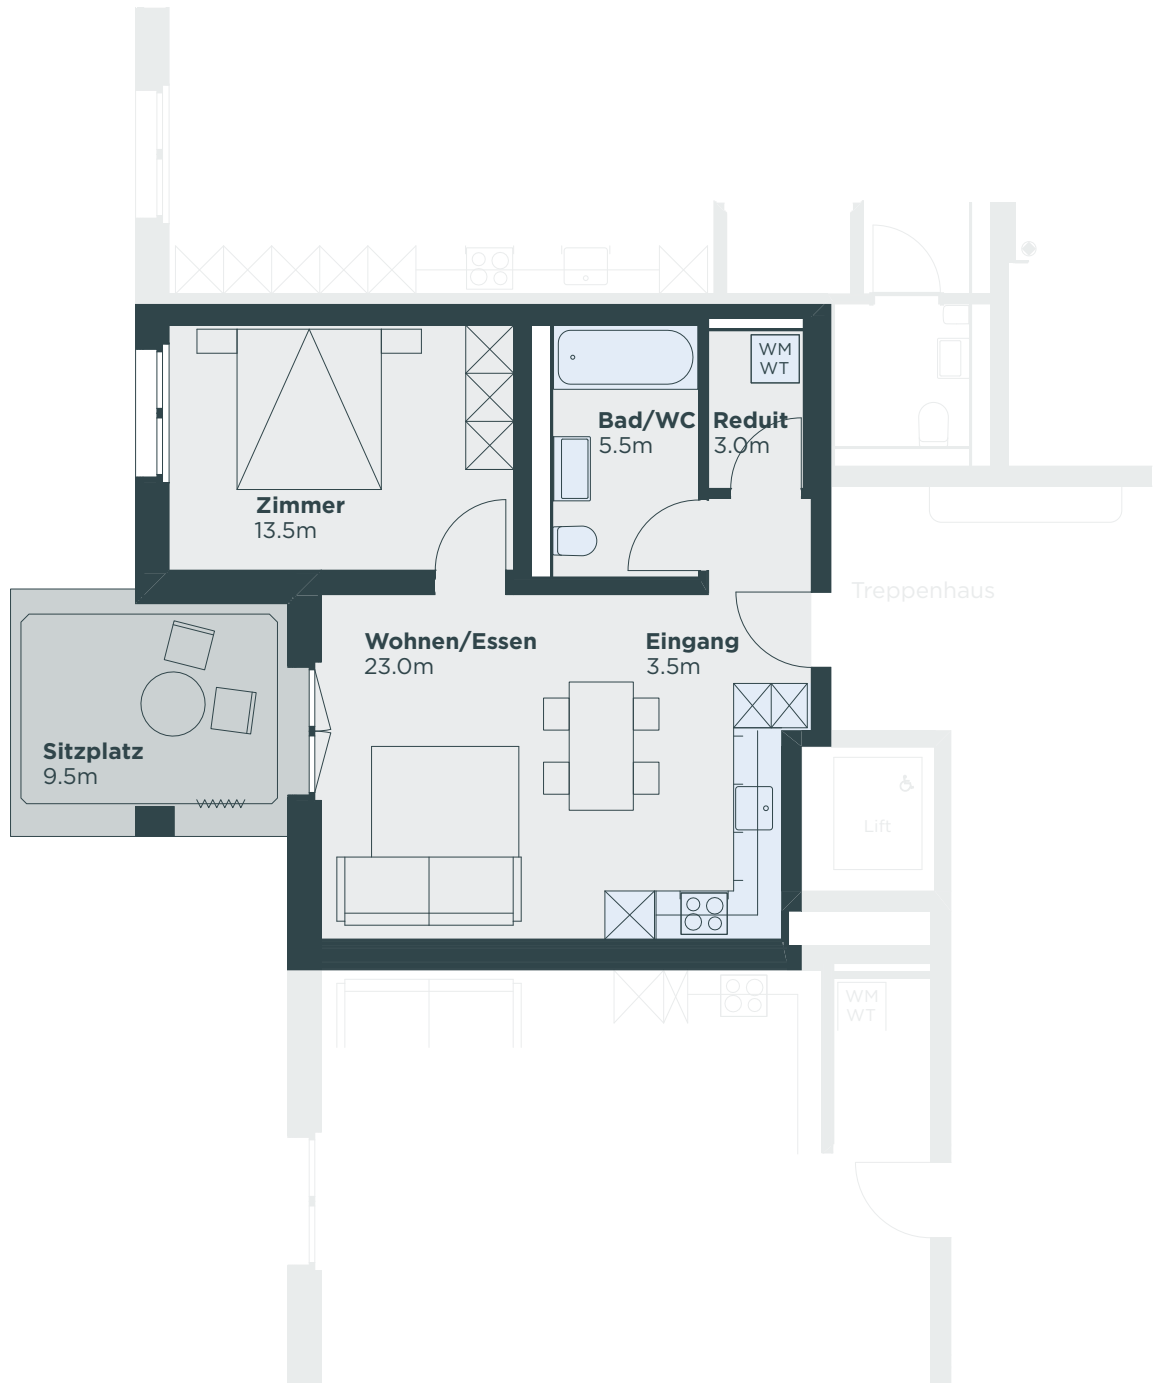

Wohnfläche	79.0 m ²
Aussenfläche	10.5 m ²
Kellerfläche	6.5 m ²

WOHNUNG B-003

3.5-Zimmer-Wohnung

Haus	B
Geschoss	Erdgeschoss
Adresse	Anna-Heer-Strasse 14, 8057 Zürich

Wohnfläche	77.0 m ²
Aussenfläche	10.5 m ²
Kellerfläche	6.5 m ²

Masstab 1:100

WOHNUNG B-004

2.5-Zimmer-Wohnung

Haus	B
Geschoss	Erdgeschoss
Adresse	Anna-Heer-Strasse 14, 8057 Zürich

Wohnfläche	51.0 m ²
Aussenfläche	9.5 m ²
Kellerfläche	5.5 m ²

Masstab 1:100

WOHNUNG B-005

2.5-Zimmer-Wohnung

Haus	B
Geschoss	Erdgeschoss
Adresse	Anna-Heer-Strasse 14, 8057 Zürich

Wohnfläche	48.5 m ²
Aussenfläche	9.5 m ²
Kellerfläche	5.5 m ²

Masstab 1:100

Haus	B
Geschoss	Obergeschoss-1
Adresse	Anna-Heer-Strasse 14, 8057 Zürich

Wohnfläche	99.0 m ²
Aussenfläche	10.5 m ²
Kellerfläche	10.5 m ²

Masstab 1:100

WOHNUNG B-102

2.5-Zimmer-Wohnung

Haus	B
Geschoss	Obergeschoss-1
Adresse	Anna-Heer-Strasse 14, 8057 Zürich

Wohnfläche	58.0 m ²
Aussenfläche	9.5 m ²
Kellerfläche	5.5 m ²