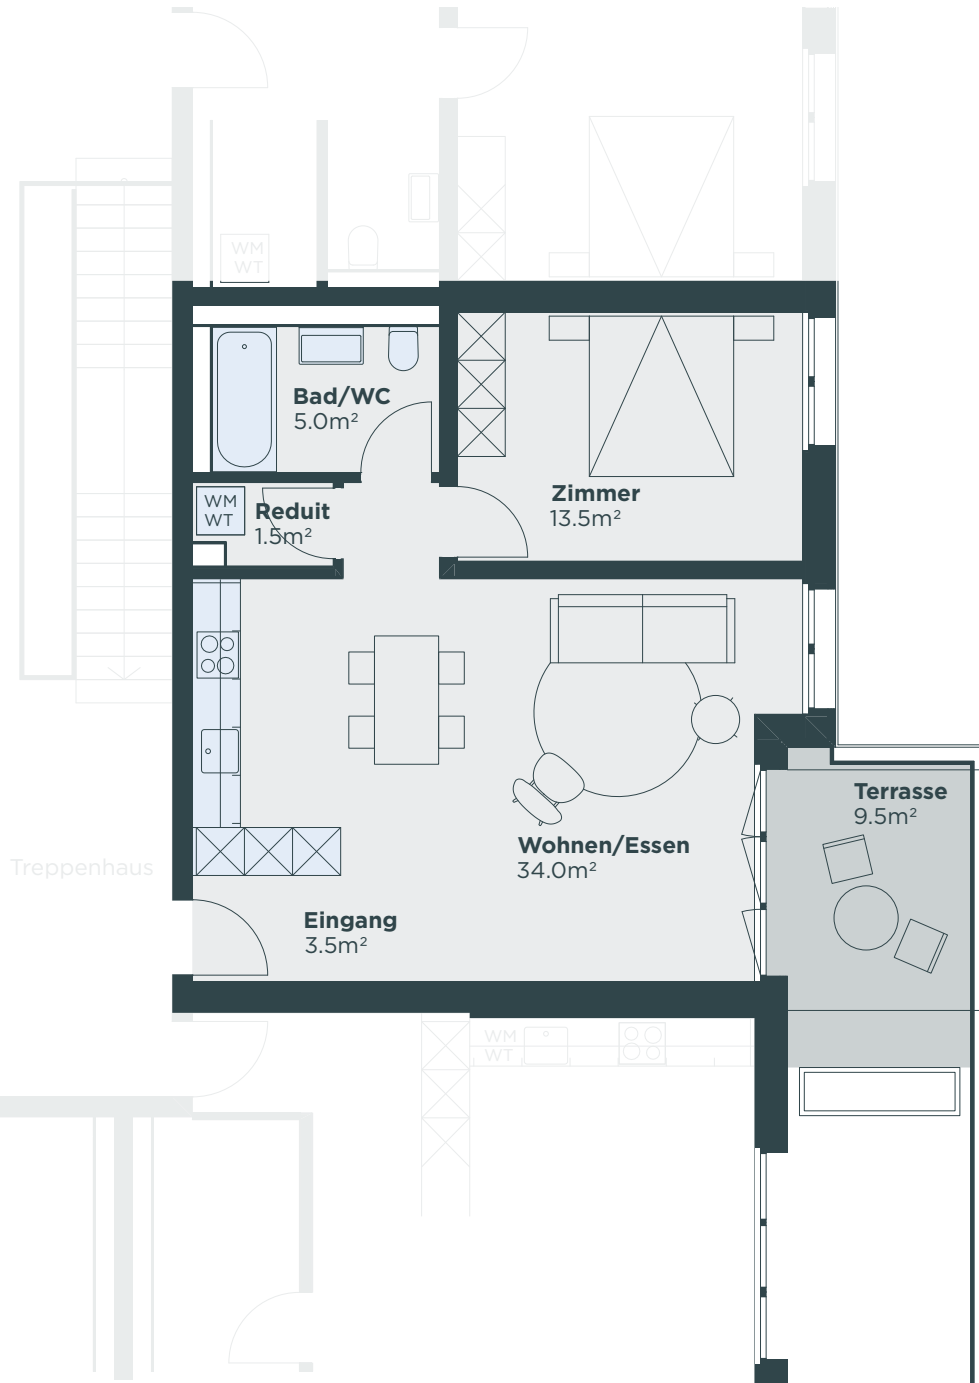

Masstab 1:100

WOHNUNG B-305

2.5-Zimmer-Wohnung

Haus	B
Geschoss	Obergeschoss-3
Adresse	Anna-Heer-Strasse 14, 8057 Zürich

Wohnfläche	52.5 m ²
Aussenfläche	9.5 m ²
Kellerfläche	5.5 m ²

Masstab 1:100

Haus	B
Geschoss	Obergeschoss-3
Adresse	Anna-Heer-Strasse 14, 8057 Zürich

Wohnfläche	78.5 m ²
Aussenfläche	10.5 m ²
Kellerfläche	6.0 m ²

Masstab 1:100

WOHNUNG B-401

3.5-Zimmer-Wohnung

Haus	B
Geschoss	Attikageschoss-4
Adresse	Anna-Heer-Strasse 14, 8057 Zürich

Wohnfläche	87.0 m ²
Aussenfläche	18.5 m ²
Kellerfläche	6.5 m ²

Masstab 1:100

WOHNUNG B-402

2.5-Zimmer-Wohnung

Haus	B
Geschoss	Attikageschoss-4
Adresse	Anna-Heer-Strasse 14, 8057 Zürich

Wohnfläche	57.5 m ²
Aussenfläche	9.5 m ²
Kellerfläche	7.0 m ²

Masstab 1:100

Haus	B
Geschoss	Attikageschoss-4
Adresse	Anna-Heer-Strasse 14, 8057 Zürich

Wohnfläche	58.5 m ²
Aussenfläche	23.5 m ²
Kellerfläche	5.5 m ²

Masstab 1:100