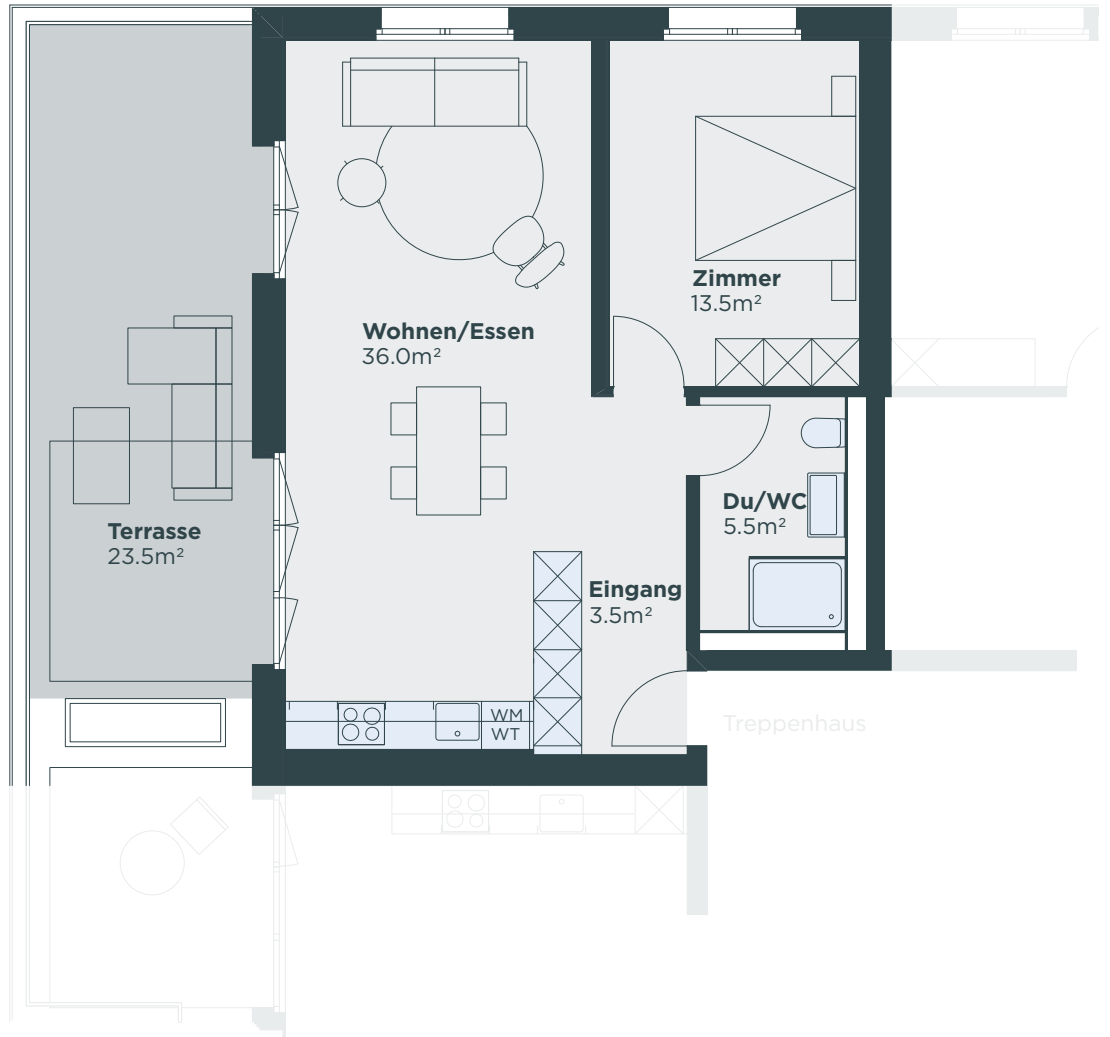

Wohnfläche	64.5 m ²
Aussenfläche	19.0 m ²
Kellerfläche	6.5 m ²

Masstab 1:100

WOHNUNG B-404

3.5-Zimmer-Wohnung

Haus	B
Geschoss	Attikageschoss-4
Adresse	Anna-Heer-Strasse 14, 8057 Zürich

Wohnfläche	74.0 m ²
Aussenfläche	22.5 m ²
Kellerfläche	6.5 m ²

Masstab 1:100

WOHNUNG B-405

2.5-Zimmer-Wohnung

Haus	B
Geschoss	Attikageschoss-4
Adresse	Anna-Heer-Strasse 14, 8057 Zürich

Wohnfläche	57.5 m ²
Aussenfläche	11.0 m ²
Kellerfläche	5.5 m ²

Masstab 1:100

Haus	B
Geschoss	Attikageschoss-4
Adresse	Anna-Heer-Strasse 14, 8057 Zürich

Wohnfläche	58.5 m ²
Aussenfläche	23.5 m ²
Kellerfläche	5.5 m ²

Masstab 1:100