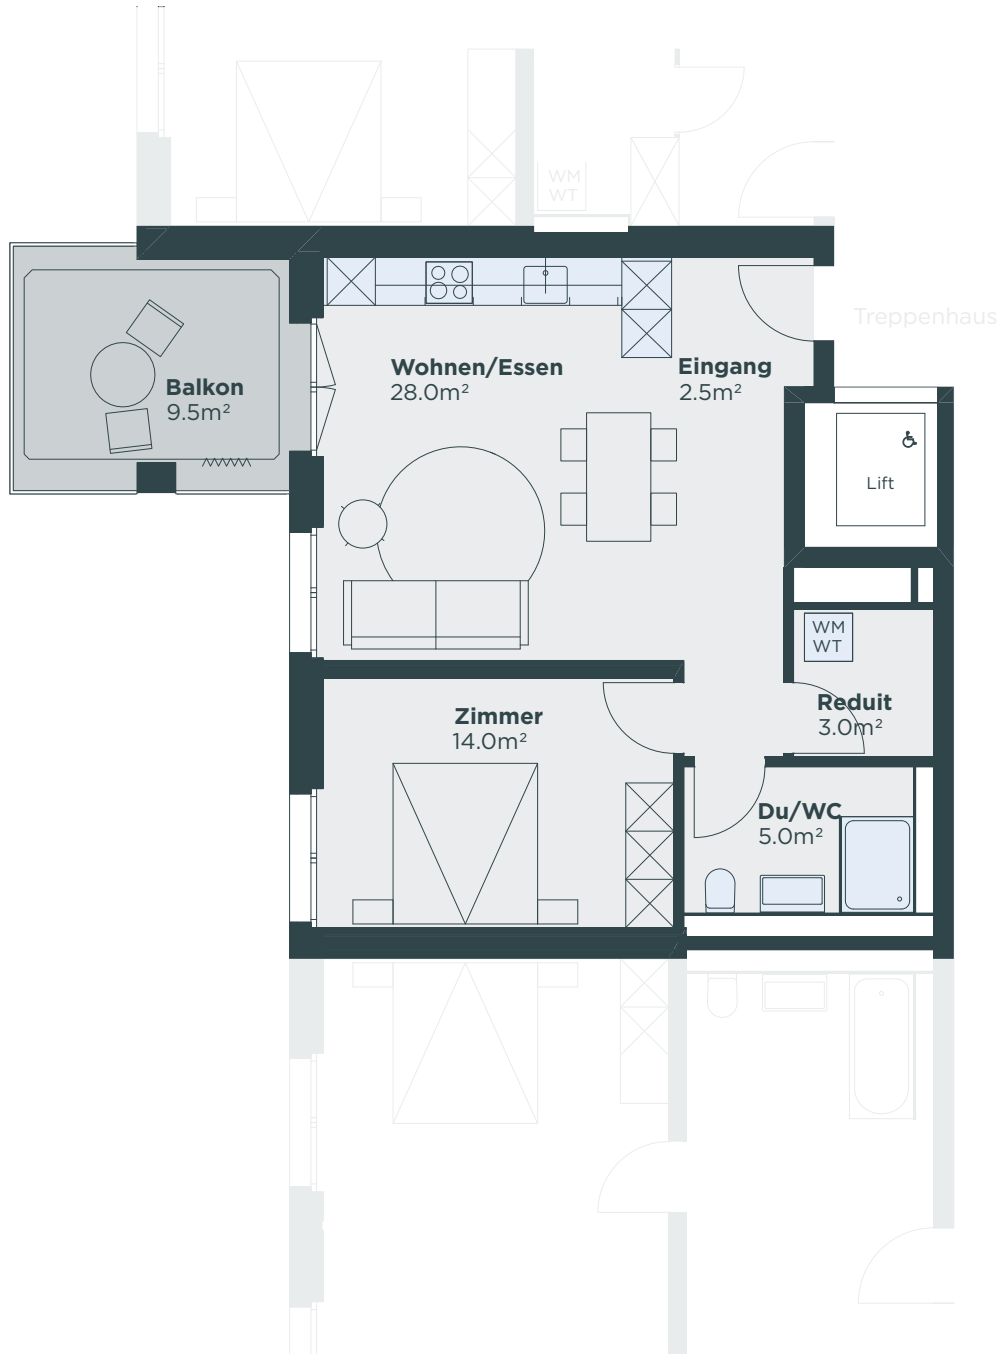

Wohnfläche	58.0 m ²
Aussenfläche	9.5 m ²
Kellerfläche	5.5 m ²

Masstab 1:100

Haus	B
Geschoss	Obergeschoss-2
Adresse	Anna-Heer-Strasse 14, 8057 Zürich

Wohnfläche	78.5 m ²
Aussenfläche	10.5 m ²
Kellerfläche	7.0 m ²

Masstab 1:100

WOHNUNG B-204

4.5-Zimmer-Wohnung

Haus	B
Geschoss	Obergeschoss-2
Adresse	Anna-Heer-Strasse 14, 8057 Zürich

Wohnfläche	99.0 m ²
Aussenfläche	10.5 m ²
Kellerfläche	8.5 m ²

Masstab 1:100

WOHNUNG B-205

2.5-Zimmer-Wohnung

Haus	B
Geschoss	Obergeschoss-2
Adresse	Anna-Heer-Strasse 14, 8057 Zürich

Wohnfläche	52.5 m ²
Aussenfläche	9.5 m ²
Kellerfläche	5.5 m ²

Masstab 1:100

Haus	B
Geschoss	Obergeschoss-2
Adresse	Anna-Heer-Strasse 14, 8057 Zürich

Wohnfläche	78.5 m ²
Aussenfläche	10.5 m ²
Kellerfläche	7.0 m ²

Masstab 1:100

WOHNUNG B-301

4.5-Zimmer-Wohnung

Haus	B
Geschoss	Obergeschoss-3
Adresse	Anna-Heer-Strasse 14, 8057 Zürich

Wohnfläche	99.0 m ²
Aussenfläche	10.5 m ²
Kellerfläche	8.5 m ²