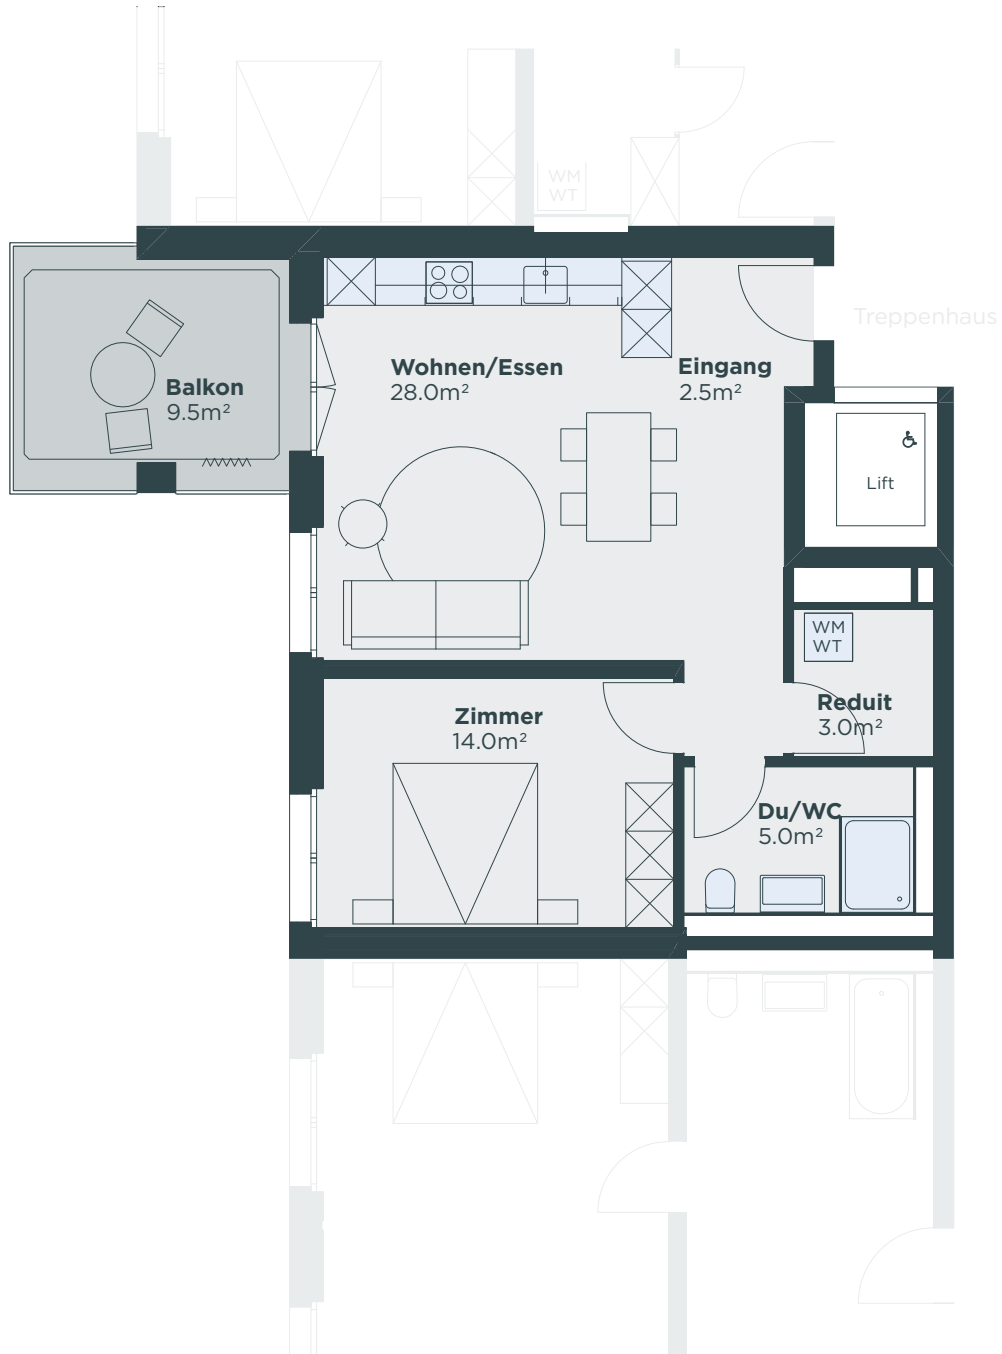

Masstab 1:100

WOHNUNG B-302

2.5-Zimmer-Wohnung

Haus	B
Geschoss	Obergeschoss-3
Adresse	Anna-Heer-Strasse 14, 8057 Zürich

Wohnfläche	58.0 m ²
Aussenfläche	9.5 m ²
Kellerfläche	5.5 m ²

Masstab 1:100

Haus	B
Geschoss	Obergeschoss-3
Adresse	Anna-Heer-Strasse 14, 8057 Zürich

Wohnfläche	78.5 m ²
Aussenfläche	10.5 m ²
Kellerfläche	7.0 m ²

Masstab 1:100

WOHNUNG B-304

4.5-Zimmer-Wohnung

Haus	B
Geschoss	Obergeschoss-3
Adresse	Anna-Heer-Strasse 14, 8057 Zürich

Wohnfläche	99.0 m ²
Aussenfläche	10.5 m ²
Kellerfläche	8.5 m ²

Masstab 1:100

WOHNUNG B-305

2.5-Zimmer-Wohnung

Haus	B
Geschoss	Obergeschoss-3
Adresse	Anna-Heer-Strasse 14, 8057 Zürich

Wohnfläche	52.5 m ²
Aussenfläche	9.5 m ²
Kellerfläche	5.5 m ²

Masstab 1:100

Haus	B
Geschoss	Obergeschoss-3
Adresse	Anna-Heer-Strasse 14, 8057 Zürich