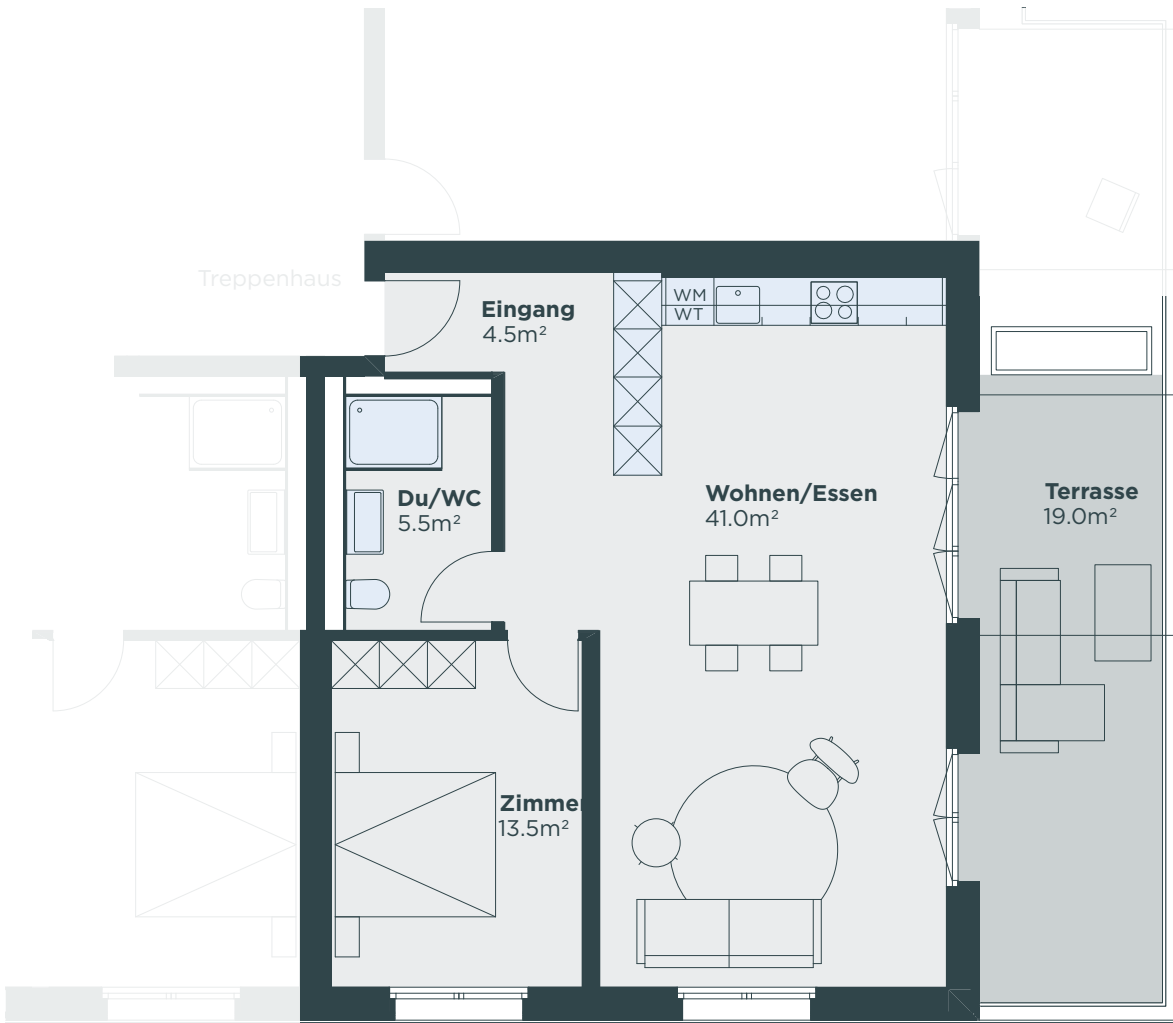

Wohnfläche	78.5 m ²
Aussenfläche	10.5 m ²
Kellerfläche	6.0 m ²

Masstab 1:100

WOHNUNG B-401

3.5-Zimmer-Wohnung

Haus	B
Geschoss	Attikageschoss-4
Adresse	Anna-Heer-Strasse 14, 8057 Zürich

Wohnfläche	87.0 m ²
Aussenfläche	18.5 m ²
Kellerfläche	6.5 m ²

Masstab 1:100

WOHNUNG B-402

2.5-Zimmer-Wohnung

Haus	B
Geschoss	Attikageschoss-4
Adresse	Anna-Heer-Strasse 14, 8057 Zürich

Wohnfläche	57.5 m ²
Aussenfläche	9.5 m ²
Kellerfläche	7.0 m ²

Masstab 1:100

Haus	B
Geschoss	Attikageschoss-4
Adresse	Anna-Heer-Strasse 14, 8057 Zürich

Wohnfläche	64.5 m ²
Aussenfläche	19.0 m ²
Kellerfläche	6.5 m ²

Masstab 1:100

WOHNUNG B-404

3.5-Zimmer-Wohnung

Haus	B
Geschoss	Attikageschoss-4
Adresse	Anna-Heer-Strasse 14, 8057 Zürich

Wohnfläche	74.0 m ²
Aussenfläche	22.5 m ²
Kellerfläche	6.5 m ²

Wohnfläche	58.5 m ²
Aussenfläche	23.5 m ²
Kellerfläche	5.5 m ²

Masstab 1:100