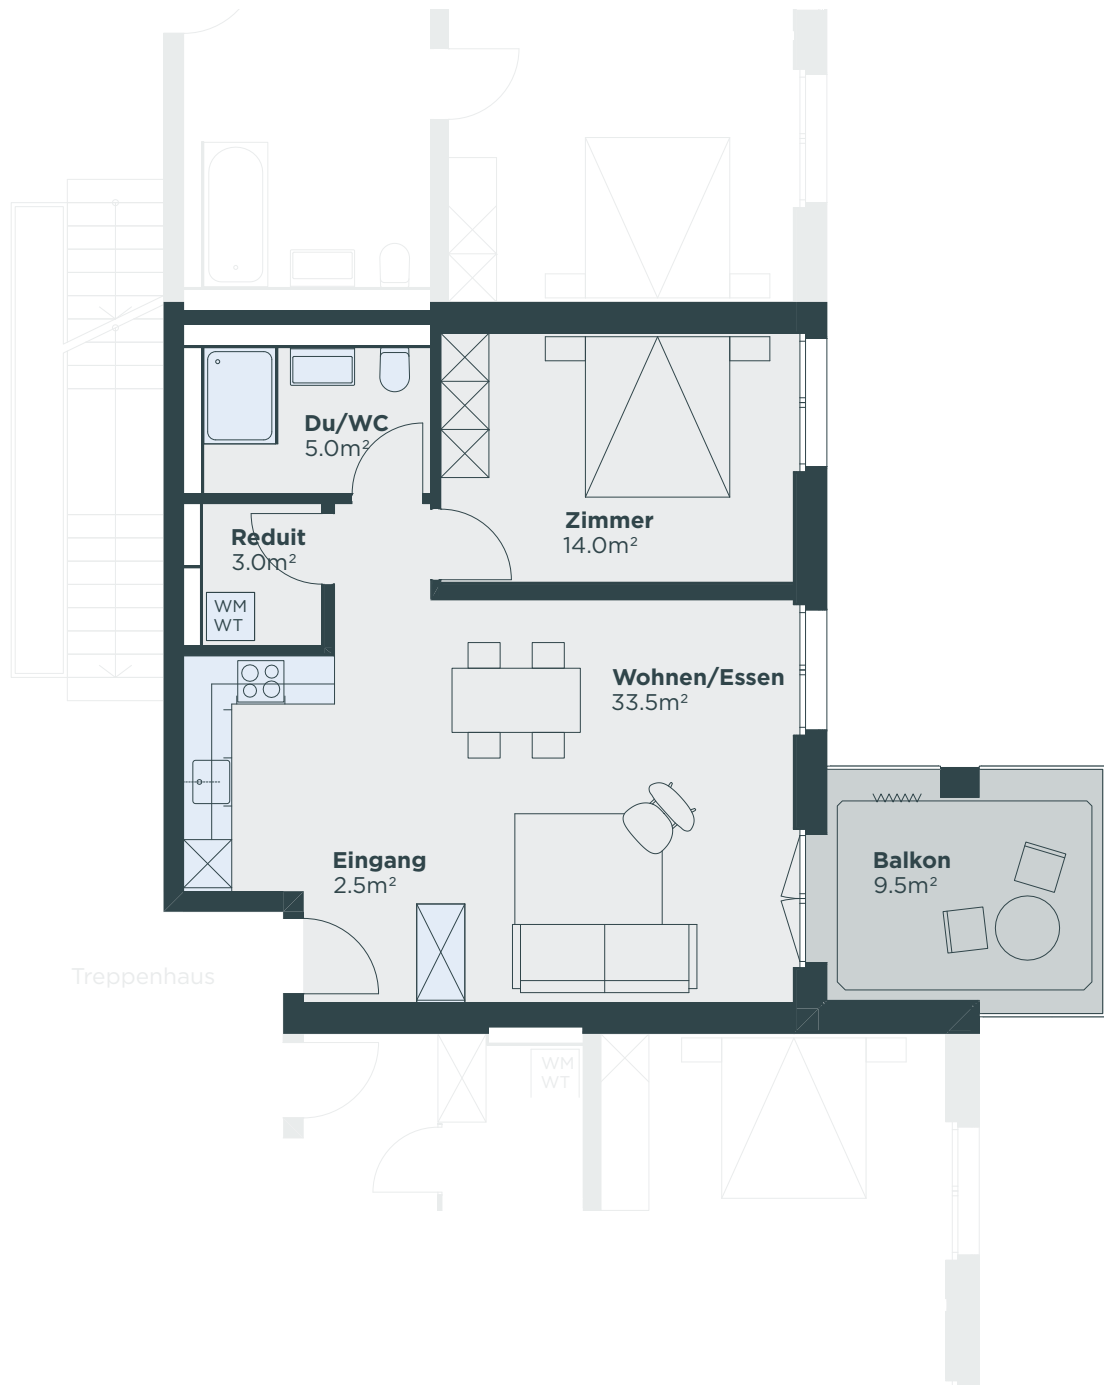

Masstab 1:100

WOHNUNG B-004

2.5-Zimmer-Wohnung

Haus	B
Geschoss	Erdgeschoss
Adresse	Anna-Heer-Strasse 14, 8057 Zürich

Wohnfläche	51.0 m ²
Aussenfläche	9.5 m ²
Kellerfläche	5.5 m ²

Masstab 1:100

WOHNUNG B-005

2.5-Zimmer-Wohnung

Haus	B
Geschoss	Erdgeschoss
Adresse	Anna-Heer-Strasse 14, 8057 Zürich

Wohnfläche	48.5 m ²
Aussenfläche	9.5 m ²
Kellerfläche	5.5 m ²

Masstab 1:100

Haus	B
Geschoss	Obergeschoss-1
Adresse	Anna-Heer-Strasse 14, 8057 Zürich

Wohnfläche	99.0 m ²
Aussenfläche	10.5 m ²
Kellerfläche	10.5 m ²

Masstab 1:100

WOHNUNG B-102

2.5-Zimmer-Wohnung

Haus	B
Geschoss	Obergeschoss-1
Adresse	Anna-Heer-Strasse 14, 8057 Zürich

Wohnfläche	58.0 m ²
Aussenfläche	9.5 m ²
Kellerfläche	5.5 m ²

Masstab 1:100

WOHNUNG B-103

3.5-Zimmer-Wohnung

Haus	B
Geschoss	Obergeschoss-1
Adresse	Anna-Heer-Strasse 14, 8057 Zürich

Wohnfläche	78.5 m ²
Aussenfläche	10.5 m ²
Kellerfläche	6.5 m ²

Masstab 1:100

WOHNUNG B-104