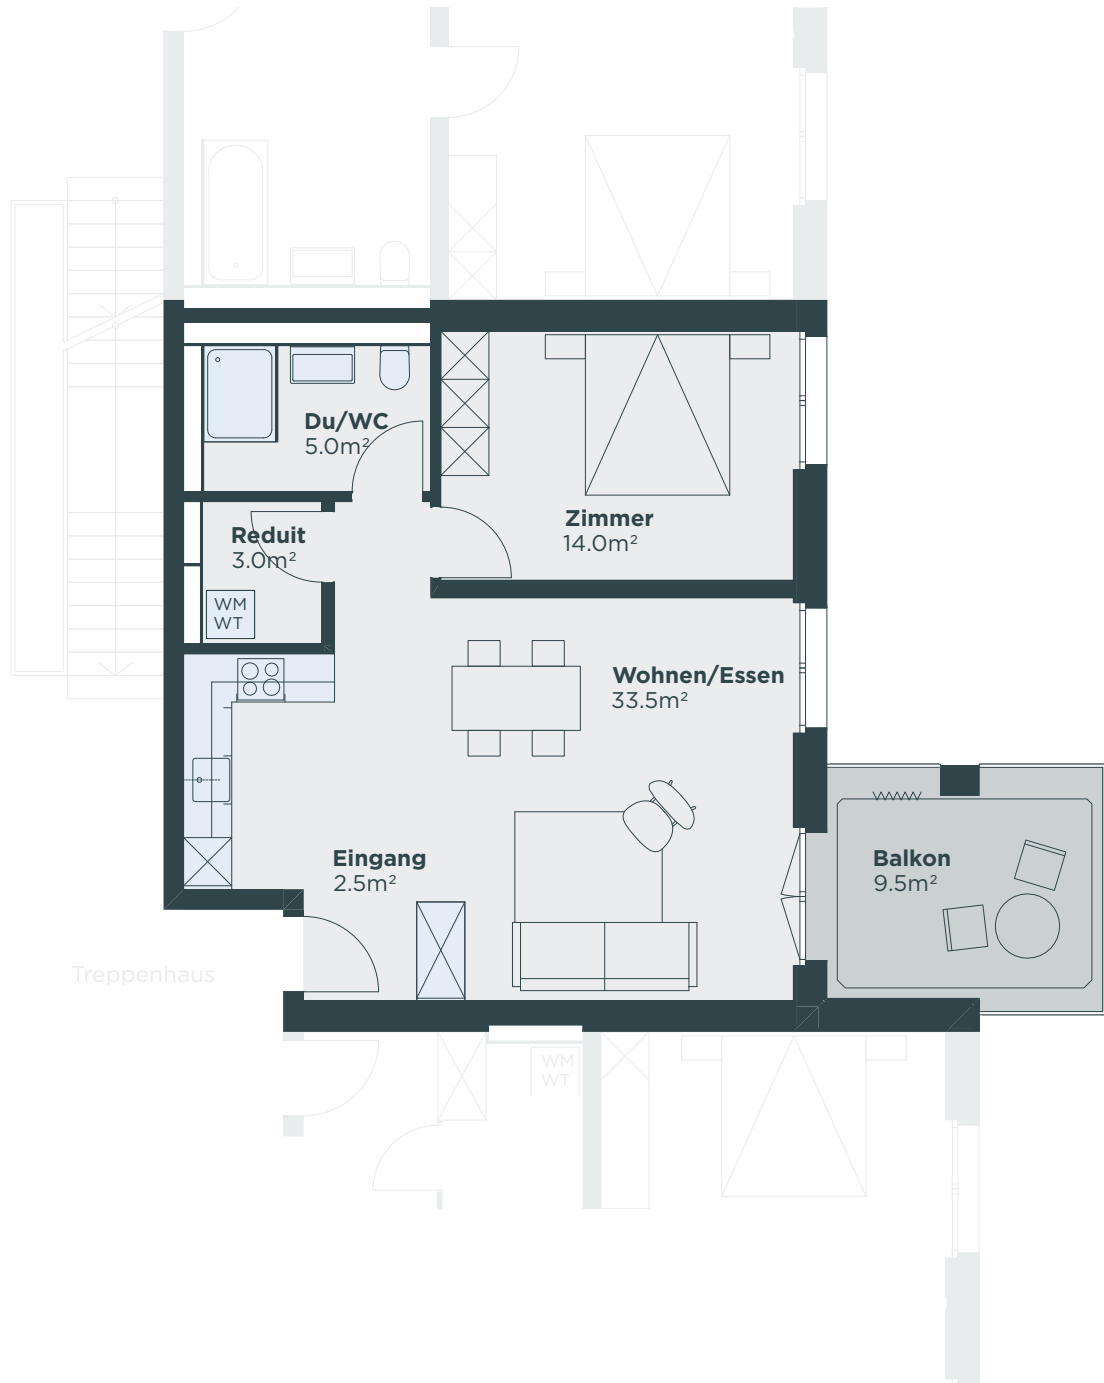

Wohnfläche	99.0 m ²
Aussenfläche	10.5 m ²
Kellerfläche	10.5 m ²

Masstab 1:100

WOHNUNG B-102

2.5-Zimmer-Wohnung

Haus	B
Geschoss	Obergeschoss-1
Adresse	Anna-Heer-Strasse 14, 8057 Zürich

Wohnfläche	58.0 m ²
Aussenfläche	9.5 m ²
Kellerfläche	5.5 m ²

Wohnfläche	52.5 m ²
Aussenfläche	9.5 m ²
Kellerfläche	5.5 m ²

Masstab 1:100 0 1 2 3 4 5 m

Haus	B
Geschoss	Obergeschoss-1
Adresse	Anna-Heer-Strasse 14, 8057 Zürich

Wohnfläche	78.5 m ²
Aussenfläche	10.5 m ²
Kellerfläche	8.5 m ²

Masstab 1:100

Haus	B
Geschoss	Obergeschoss-2
Adresse	Anna-Heer-Strasse 14, 8057 Zürich

Wohnfläche	99.0 m ²
Aussenfläche	10.5 m ²
Kellerfläche	8.5 m ²

Masstab 1:100

Haus	B
Geschoss	Obergeschoss-2
Adresse	Anna-Heer-Strasse 14, 8057 Zürich

Wohnfläche	58.0 m ²
Aussenfläche	9.5 m ²
Kellerfläche	5.5 m ²

Masstab 1:100

Haus	B
Geschoss	Obergeschoss-2
Adresse	Anna-Heer-Strasse 14, 8057 Zürich

Wohnfläche	78.5 m ²
Aussenfläche	10.5 m ²
Kellerfläche	7.0 m ²