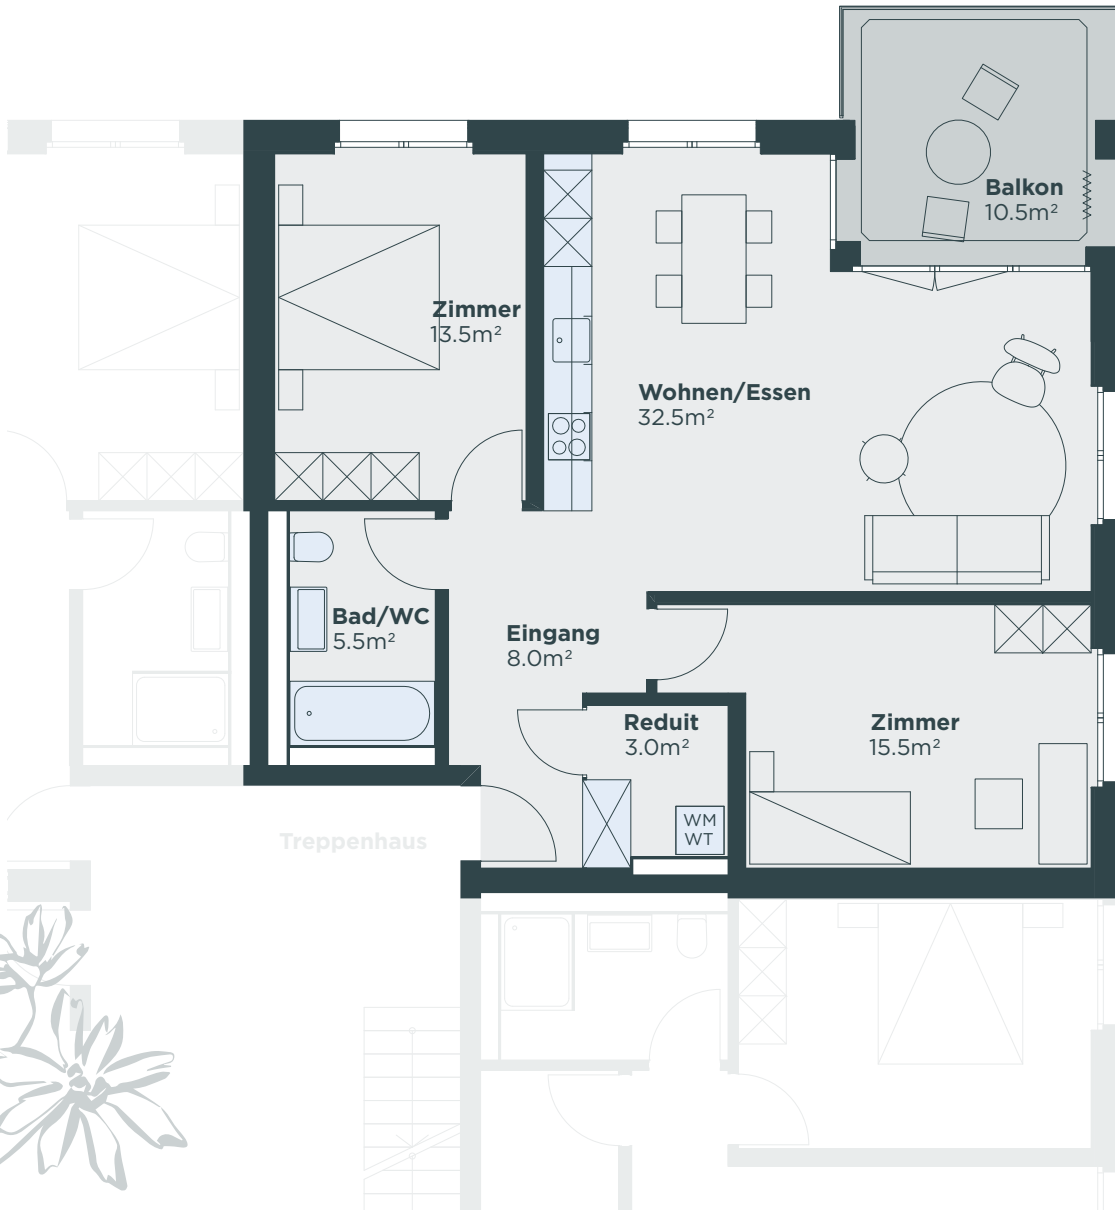

Masstab 1:100

WOHNUNG C-105

2.5-Zimmer-Wohnung

Haus	C
Geschoss	Obergeschoss-1
Adresse	Anna-Heer-Strasse 16, 8057 Zürich

Wohnfläche	52.0 m ²
Aussenfläche	9.5 m ²
Kellerfläche	6.0 m ²

Masstab 1:100

Haus	C
Geschoss	Obergeschoss-1
Adresse	Anna-Heer-Strasse 16, 8057 Zürich

Wohnfläche	78.5 m ²
Aussenfläche	10.5 m ²
Kellerfläche	6.0 m ²

Masstab 1:100

Haus	C
Geschoss	Obergeschoss-2
Adresse	Anna-Heer-Strasse 16, 8057 Zürich

Wohnfläche	78.0 m ²
Aussenfläche	10.5 m ²
Kellerfläche	6.5 m ²