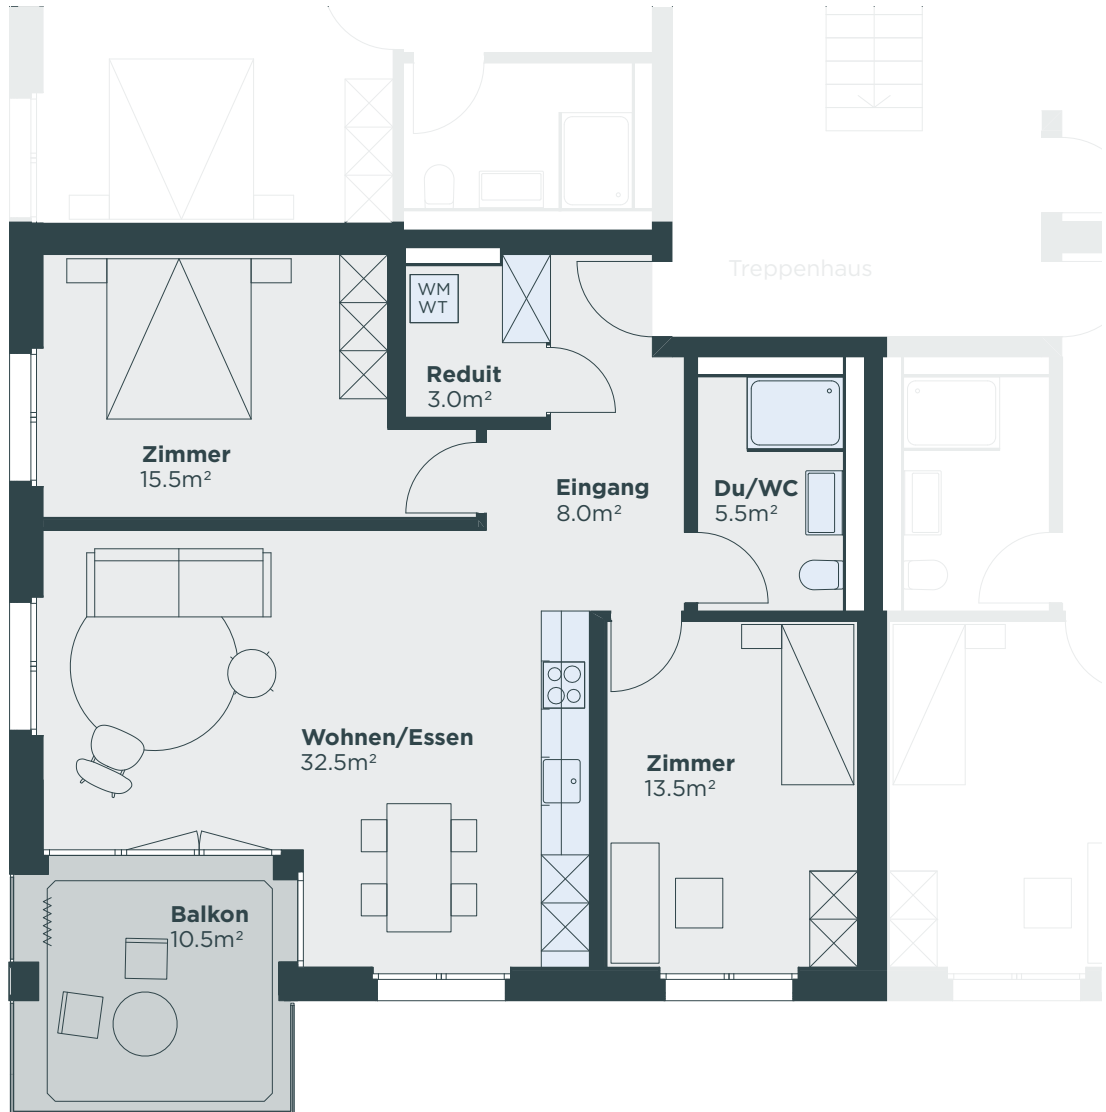

Masstab 1:100

Haus	C
Geschoss	Obergeschoss-1
Adresse	Anna-Heer-Strasse 16, 8057 Zürich

Wohnfläche	58.0 m ²
Aussenfläche	9.5 m ²
Kellerfläche	6.0 m ²

Masstab 1:100 0 1 2 3 4 5 m

Haus	C
Geschoss	Obergeschoss-1
Adresse	Anna-Heer-Strasse 16, 8057 Zürich

Wohnfläche	78.5 m ²
Aussenfläche	10.5 m ²
Kellerfläche	6.0 m ²

Masstab 1:100

WOHNUNG C-104

3.5-Zimmer-Wohnung

Haus	C
Geschoss	Obergeschoss-1
Adresse	Anna-Heer-Strasse 16, 8057 Zürich

Wohnfläche	78.0 m ²
Aussenfläche	10.5 m ²
Kellerfläche	6.0 m ²