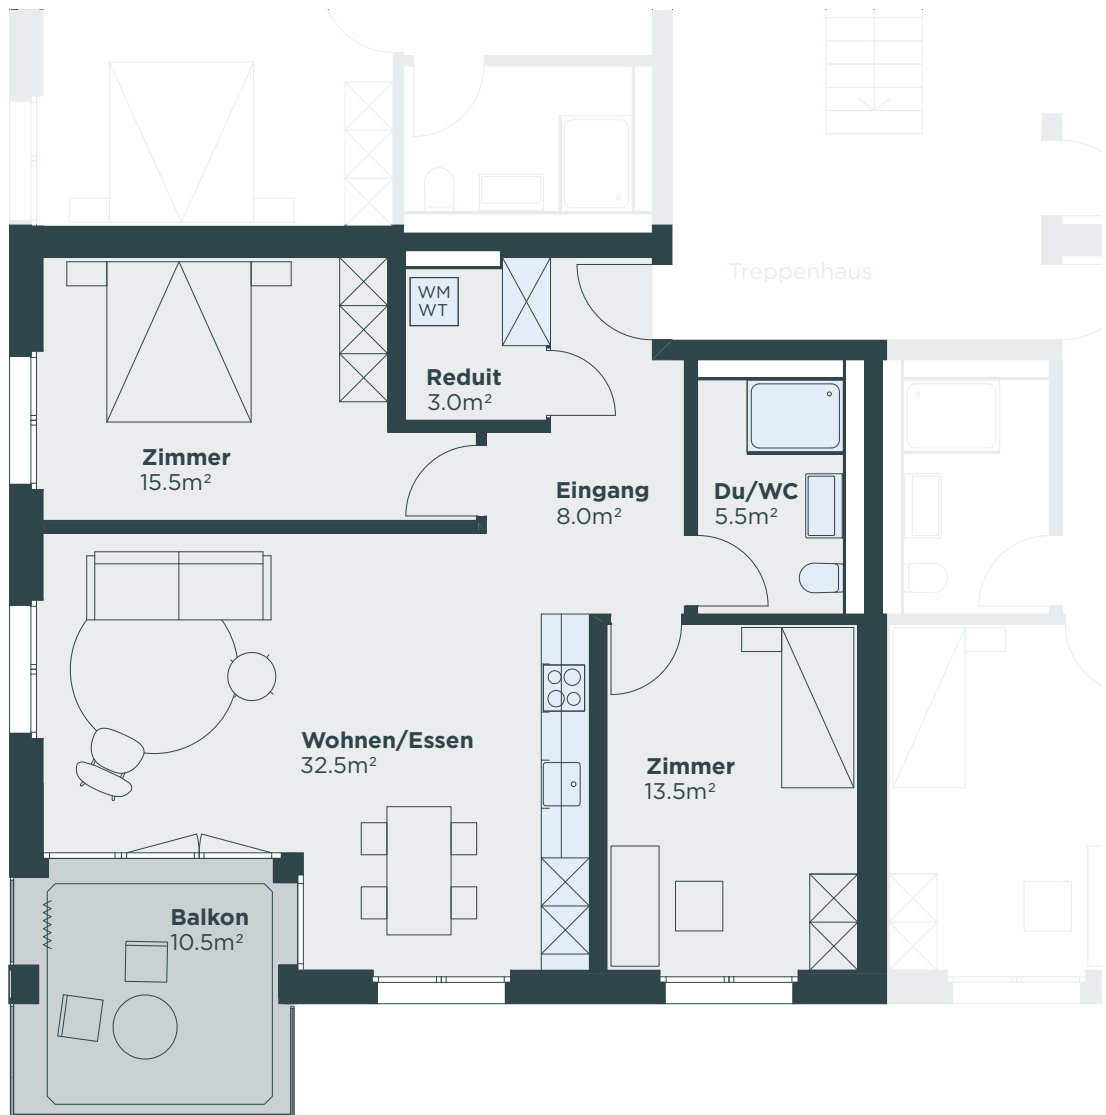

WOHNUNG C-304

3.5-Zimmer-Wohnung

Haus	C
Geschoss	Obergeschoss-3
Adresse	Anna-Heer-Strasse 16, 8057 Zürich

Wohnfläche	78.0 m²
Aussenfläche	10.5 m²
Kellerfläche	5.5 m²

Masstab 1:100