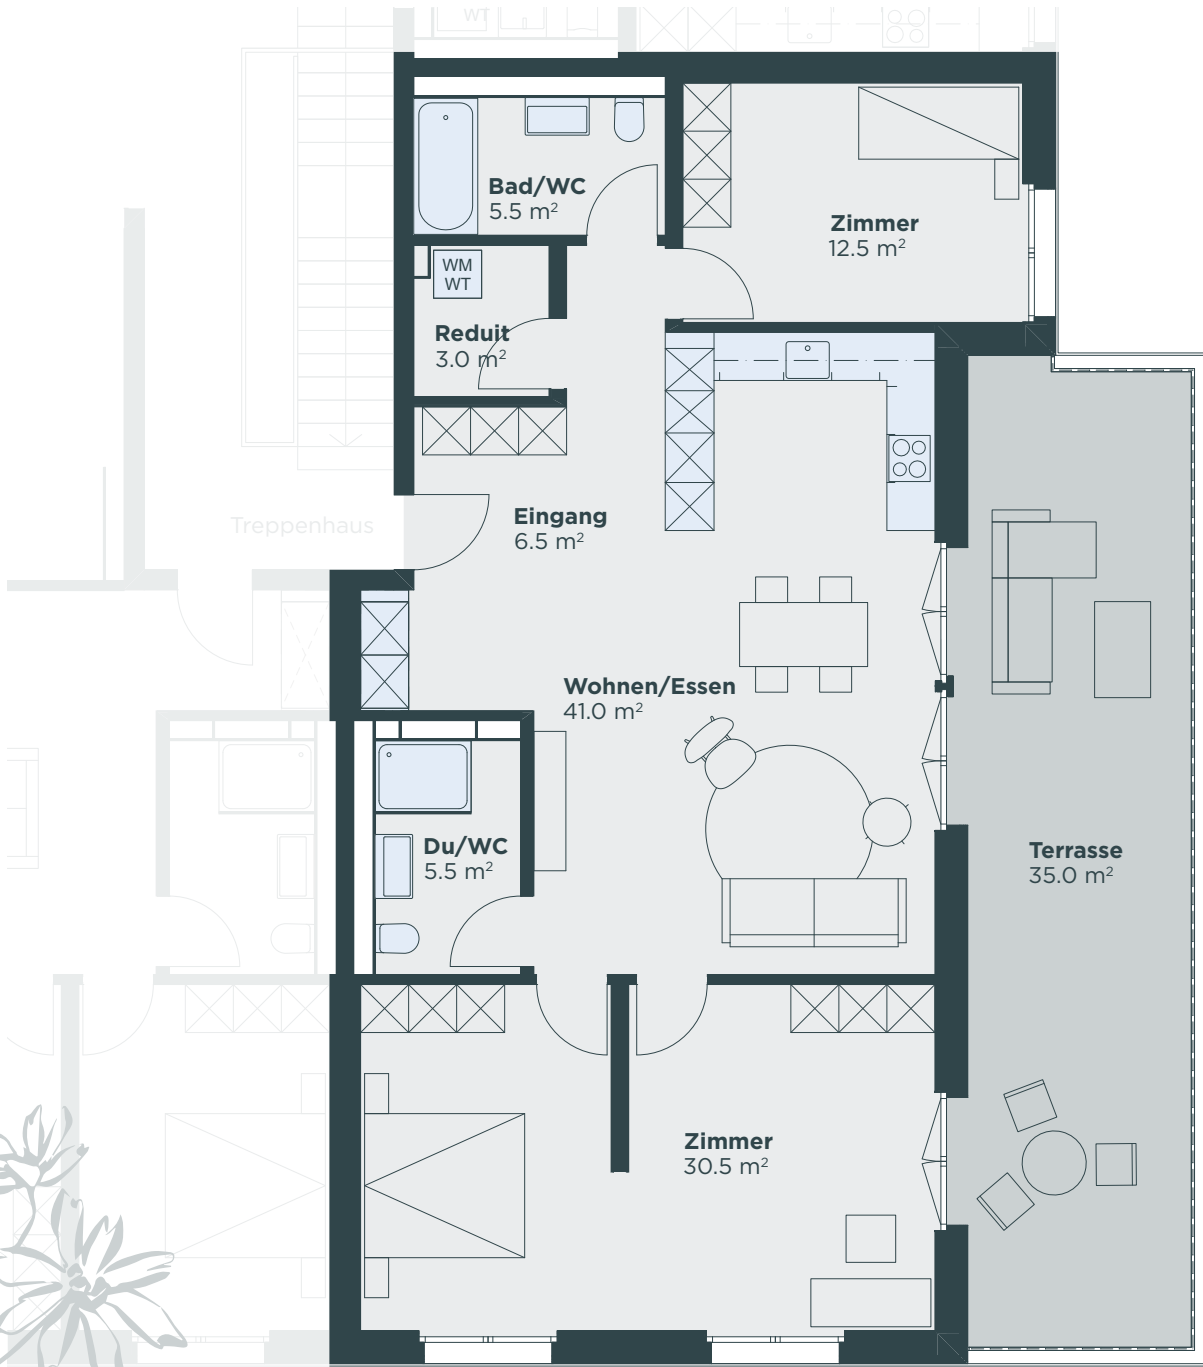

WOHNUNG C-402

3.5-Zimmer-Wohnung

Haus	C
Geschoss	Attikageschoss-4
Adresse	Anna-Heer-Strasse 16, 8057 Zürich

Wohnfläche	104.5 m²
Aussenfläche	35.0 m²
Kellerfläche	7.5 m²

Masstab 1:100 0 1 2 3 4 5 m