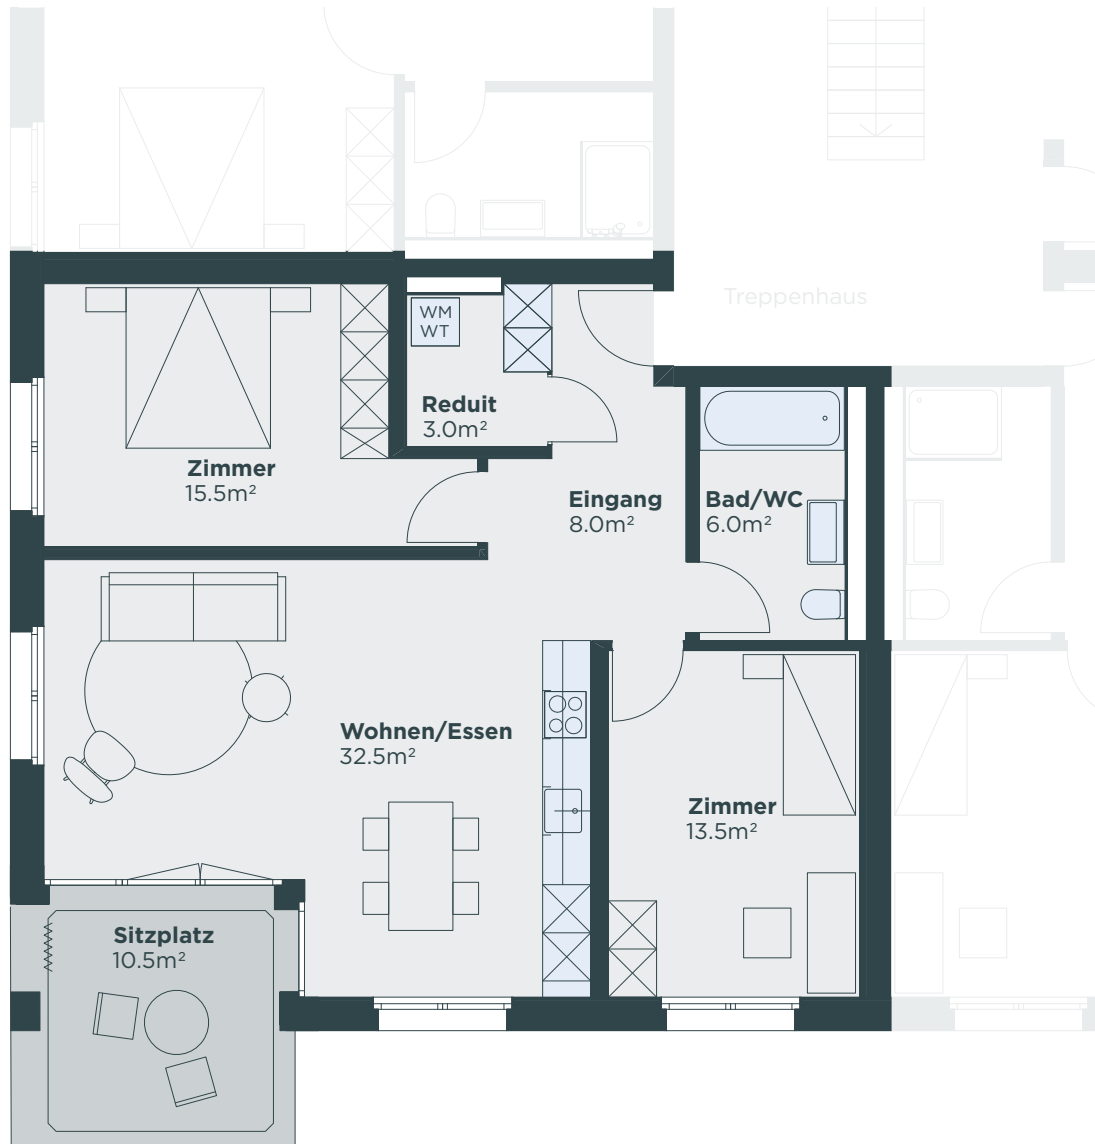

Haus	C
Geschoss	Erdgeschoss
Adresse	Anna-Heer-Strasse 16, 8057 Zürich

Wohnfläche	74.0 m ²
Aussenfläche	10.5 m ²
Kellerfläche	6.5 m ²

Haus	C
Geschoss	Erdgeschoss
Adresse	Anna-Heer-Strasse 16, 8057 Zürich

Wohnfläche	58.0 m ²
Aussenfläche	9.5 m ²
Kellerfläche	6.0 m ²

Haus	C
Geschoss	Erdgeschoss
Adresse	Anna-Heer-Strasse 16, 8057 Zürich

Wohnfläche	79.0 m ²
Aussenfläche	10.5 m ²
Kellerfläche	6.0 m ²

WOHNUNG C-004

3.5-Zimmer-Wohnung

Haus	C
Geschoss	Erdgeschoss
Adresse	Anna-Heer-Strasse 16, 8057 Zürich

Wohnfläche	78.5 m ²
Aussenfläche	10.5 m ²
Kellerfläche	6.0 m ²

Masstab 1:100

WOHNUNG C-005

2.5-Zimmer-Wohnung

Haus	C
Geschoss	Erdgeschoss
Adresse	Anna-Heer-Strasse 16, 8057 Zürich

Wohnfläche	53.0 m ²
Aussenfläche	9.5 m ²
Kellerfläche	6.0 m ²

Masstab 1:100

Haus	C
Geschoss	Obergeschoss-1
Adresse	Anna-Heer-Strasse 16, 8057 Zürich

Wohnfläche	78.0 m ²
Aussenfläche	10.5 m ²
Kellerfläche	6.0 m ²