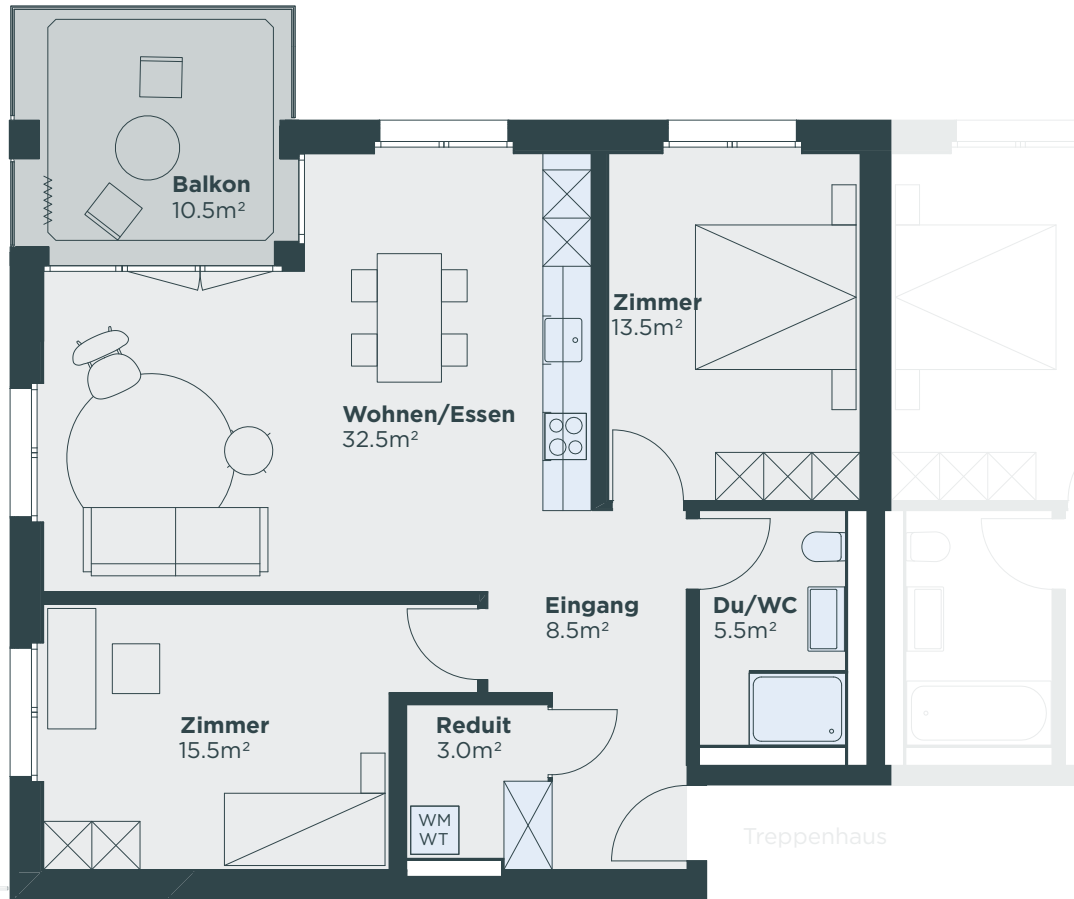

WOHNUNG C-205

2.5-Zimmer-Wohnung

Haus	C
Geschoss	Obergeschoss-2
Adresse	Anna-Heer-Strasse 16, 8057 Zürich

Wohnfläche	52.0 m ²
Aussenfläche	9.5 m ²
Kellerfläche	6.0 m ²

Masstab 1:100

Haus	C
Geschoss	Obergeschoss-2
Adresse	Anna-Heer-Strasse 16, 8057 Zürich

Wohnfläche	78.5 m ²
Aussenfläche	10.5 m ²
Kellerfläche	6.5 m ²

Masstab 1:100

Haus	C
Geschoss	Obergeschoss-3
Adresse	Anna-Heer-Strasse 16, 8057 Zürich

Wohnfläche	78.0 m ²
Aussenfläche	10.5 m ²
Kellerfläche	7.5 m ²