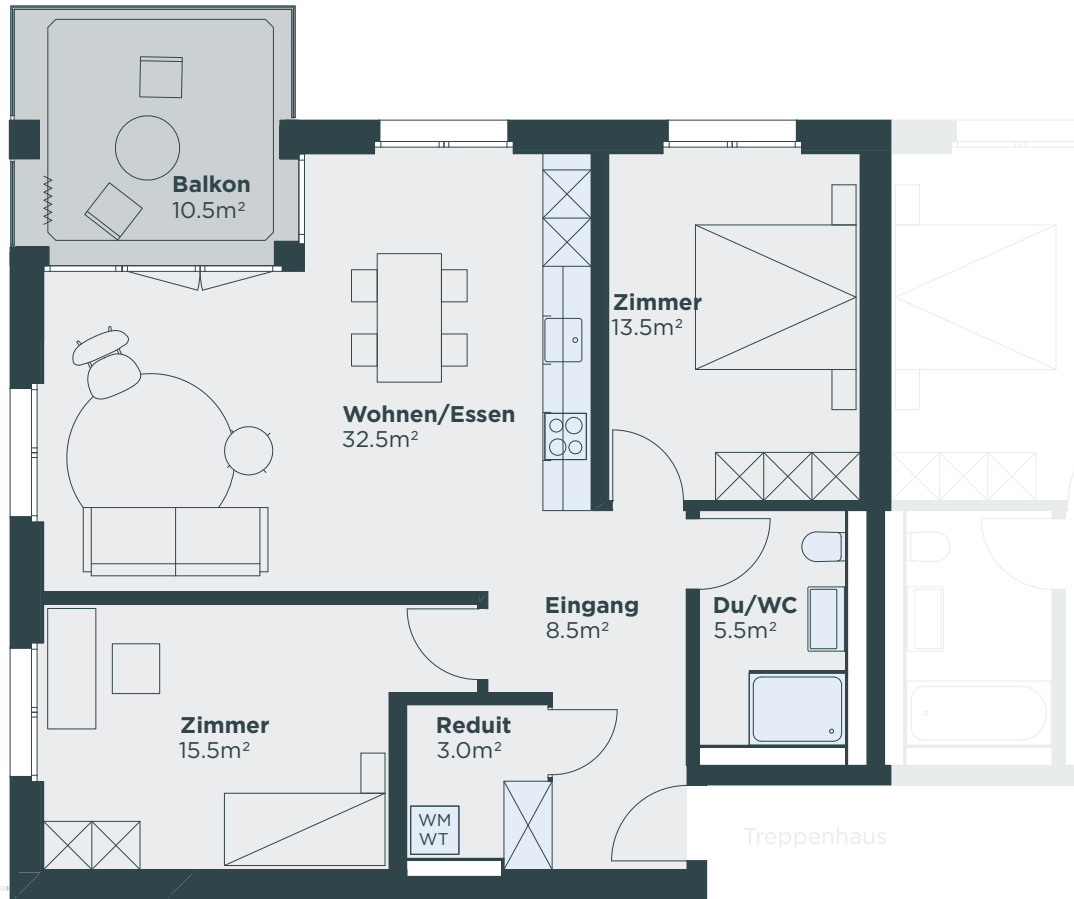

WOHNUNG C-306

3.5-Zimmer-Wohnung

Haus	C
Geschoss	Obergeschoss-3
Adresse	Anna-Heer-Strasse 16, 8057 Zürich

Wohnfläche	78.5 m²
Aussenfläche	10.5 m²
Kellerfläche	7.5 m²

Masstab 1:100