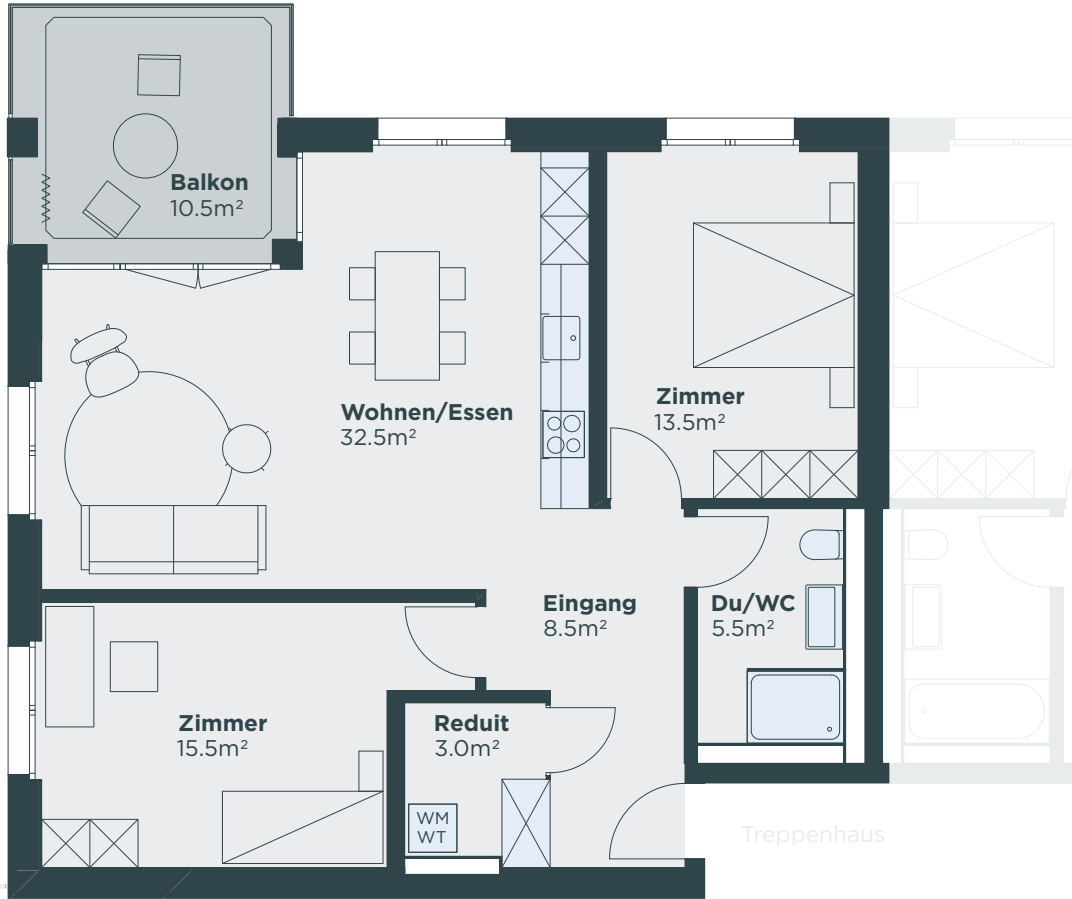

Masstab 1:100

WOHNUNG C-105

2.5-Zimmer-Wohnung

Haus	C
Geschoss	Obergeschoss-1
Adresse	Anna-Heer-Strasse 16, 8057 Zürich

Wohnfläche	52.0 m ²
Aussenfläche	9.5 m ²
Kellerfläche	6.0 m ²

Masstab 1:100

Haus	C
Geschoss	Obergeschoss-1
Adresse	Anna-Heer-Strasse 16, 8057 Zürich

Wohnfläche	78.5 m ²
Aussenfläche	10.5 m ²
Kellerfläche	6.0 m ²

Masstab 1:100

Haus	C
Geschoss	Obergeschoss-2
Adresse	Anna-Heer-Strasse 16, 8057 Zürich

Wohnfläche	78.0 m ²
Aussenfläche	10.5 m ²
Kellerfläche	6.5 m ²