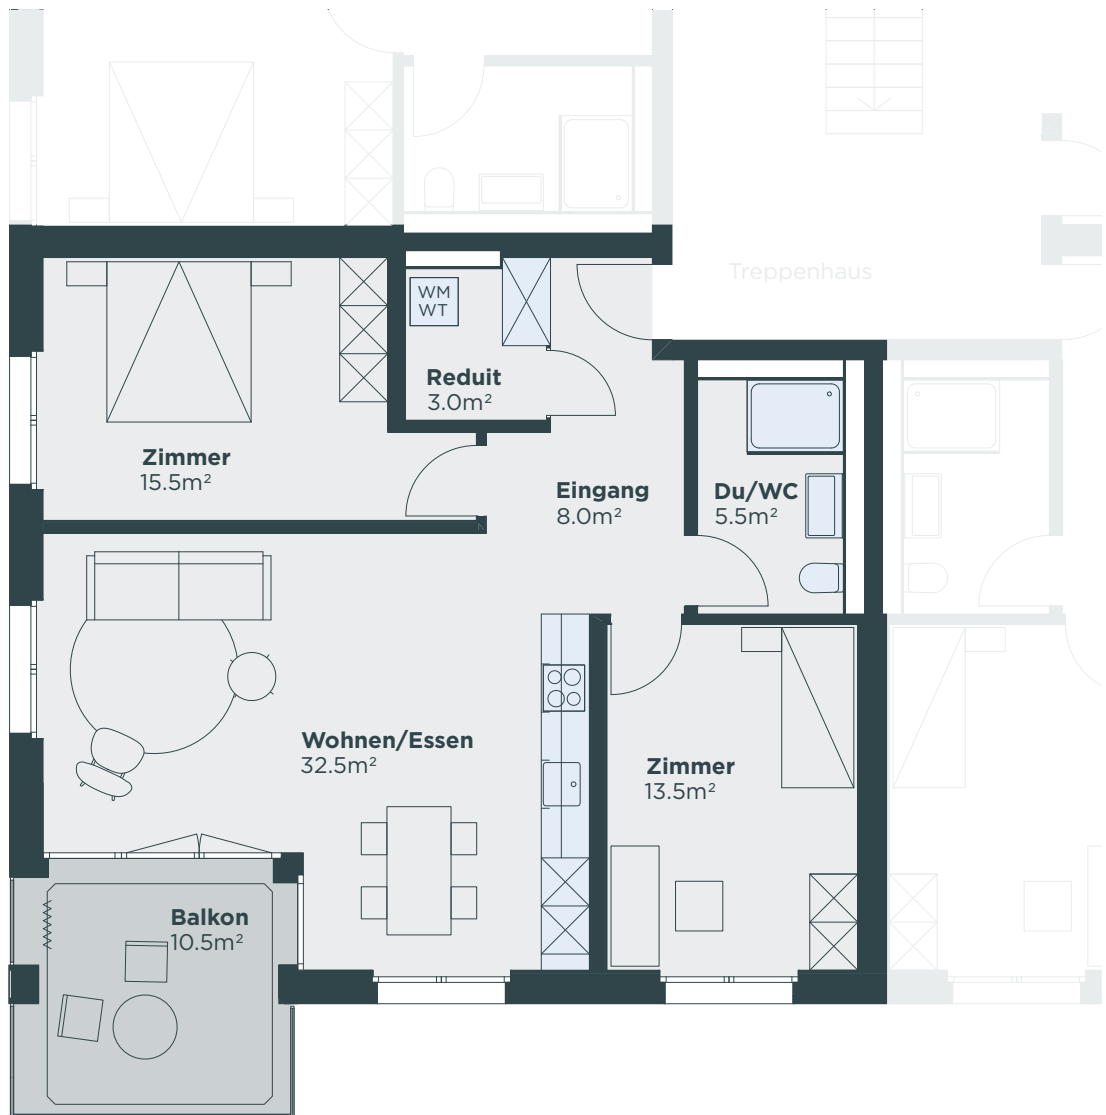

Wohnfläche	78.5 m ²
Aussenfläche	10.5 m ²
Kellerfläche	6.0 m ²

WOHNUNG C-204

3.5-Zimmer-Wohnung

Haus	C
Geschoss	Obergeschoss-2
Adresse	Anna-Heer-Strasse 16, 8057 Zürich

Wohnfläche	78.0 m ²
Aussenfläche	10.5 m ²
Kellerfläche	6.0 m ²