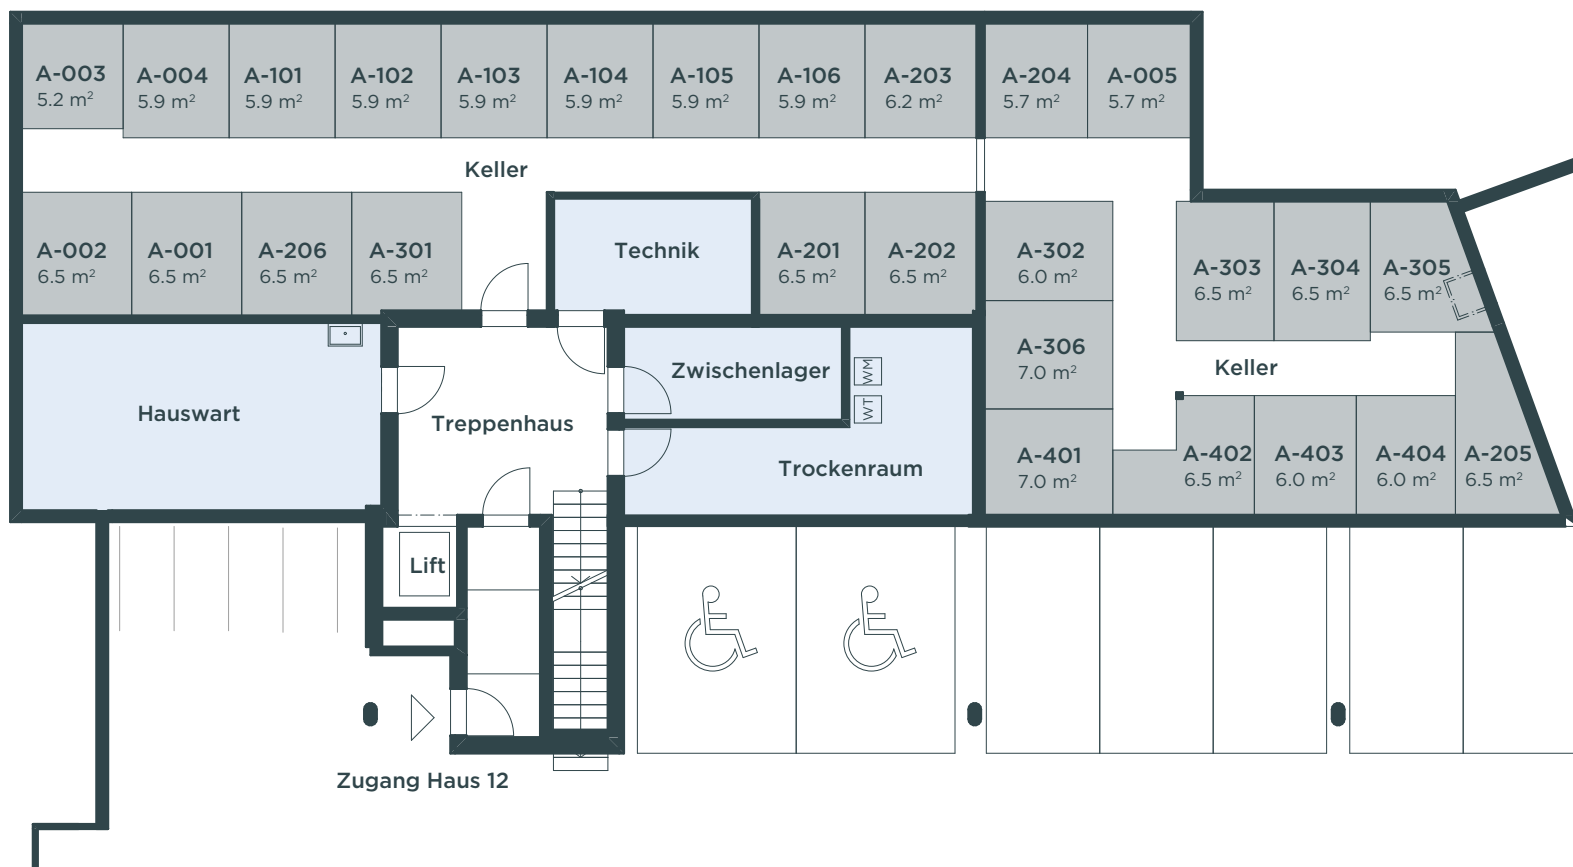

# KELLERPLAN

Haus A

ZÜRICH

Alle Angaben sind unverbindlich. Änderungen bleiben bis Bauvollendung vorbehalten. Stand: 06.02.2025

**Markstein AG Zürich**

Löwenstrasse 40, 8001 Zürich  
zuerich@markstein.ch

+41 43 810 90 10  
www.markstein.ch

**markstein**