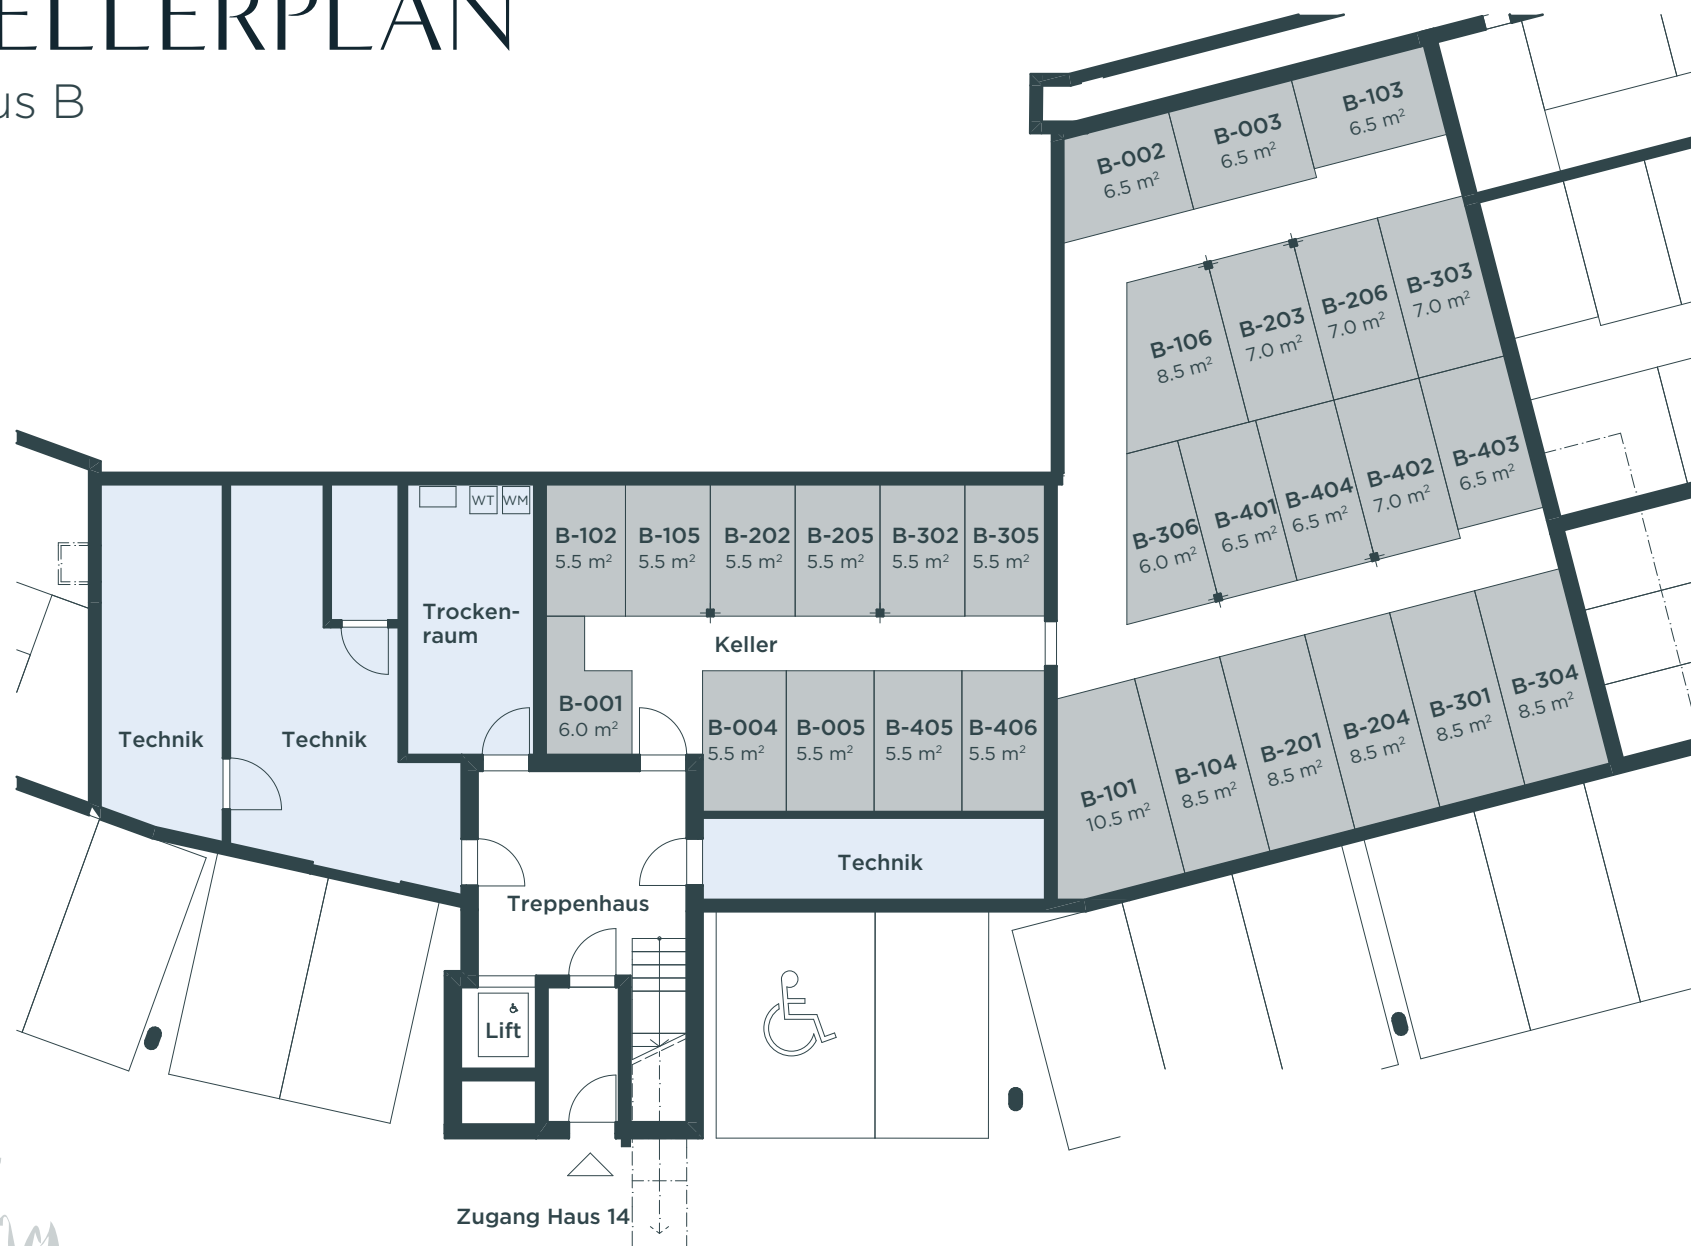

KELLERPLAN

Haus B

Markstein AG Zürich

Löwenstrasse 40, 8001 Zürich
zuerich@markstein.ch

+41 43 810 90 10
www.markstein.ch

markstein

Alle Angaben sind unverbindlich. Änderungen bleiben bis Bauvollendung vorbehalten. Stand: 06.02.2025